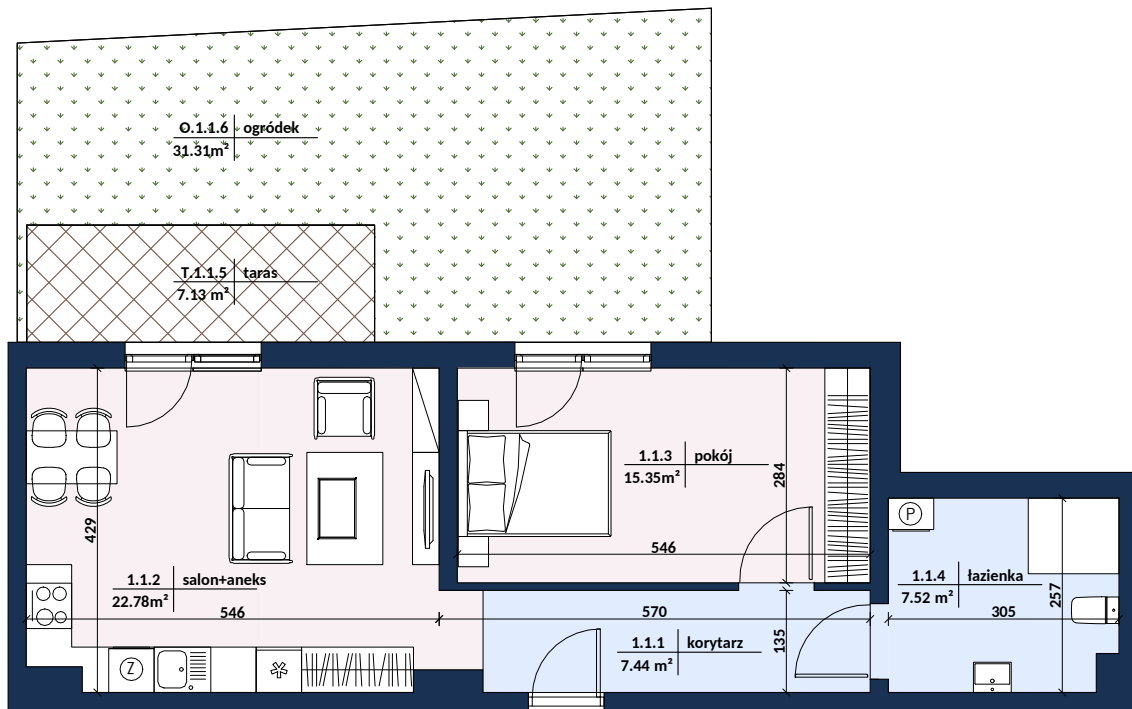

## KARTA LOKALU 1

Zestawienie pomieszczeń - PARTER - LOKAL 1

Numer	Nazwa	Powierzchnia (m <sup>2</sup> )
1.1.1	korytarz	7.44
1.1.2	salon+aneks	22.78
1.1.3	pokój	15.35
1.1.4	łazienka	7.52
		<b>53.09</b>

T.1.1.5	taras	7.13
O.1.1.6	ogródek	31.31