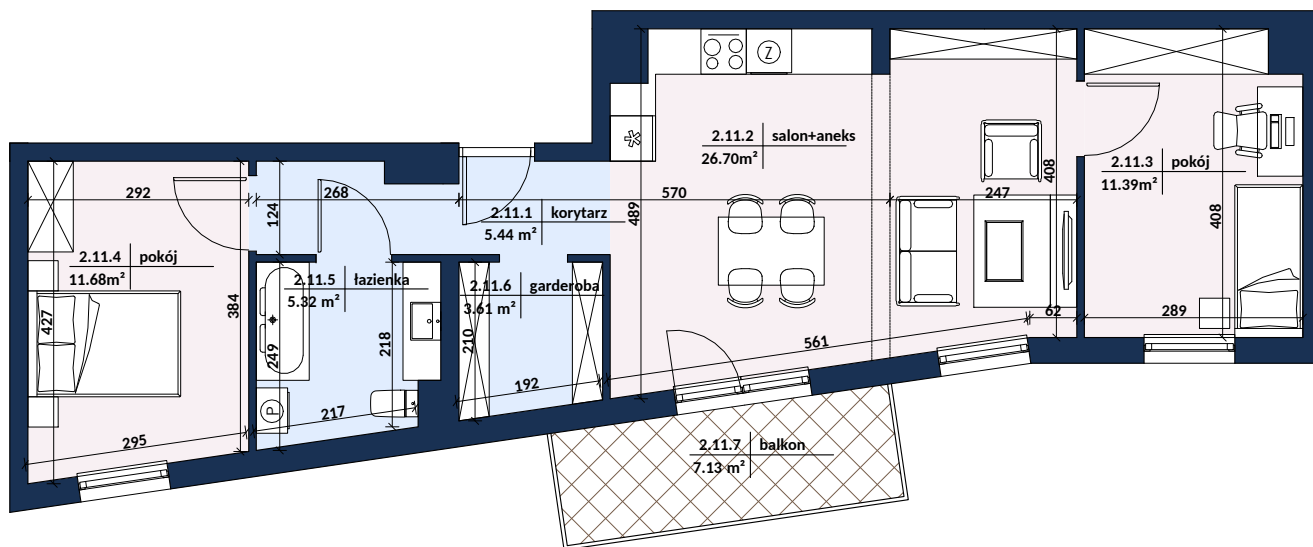

KONTAKT

biuro@alsterhaus.pl
TEL.: 506 550 505

Zestawienie pomieszczeń - I PIĘTRO - LOKAL 11

Numer	Nazwa	Powierzchnia (m ²)
2.11.1	korytarz	5.44
2.11.2	salon+aneks	26.70
2.11.3	pokój	11.39
2.11.4	pokój	11.68
2.11.5	łazienka	5.32
2.11.6	garderoba	3.61
		64.14

B.2.11.7	balkon	7.13
----------	--------	------

0 1 2 3 [m]