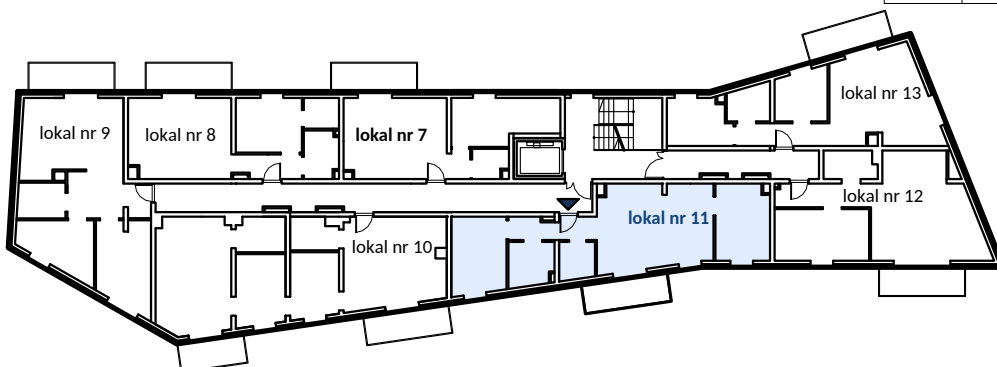

KONTAKT

biuro@alsterhaus.pl
TEL.: 506 550 505

Zestawienie pomieszczeń - I PIĘTRO - LOKAL 11

Numer	Nazwa	Powierzchnia (m ²)
2.11.1	korytarz	5.44
2.11.2	salon+aneks	26.70
2.11.3	pokój	11.39
2.11.4	pokój	11.68
2.11.5	łazienka	5.32
2.11.6	garderoba	3.61
		64.14

B.2.11.7	balkon	7.13
----------	--------	------

0 1 2 3 [m]