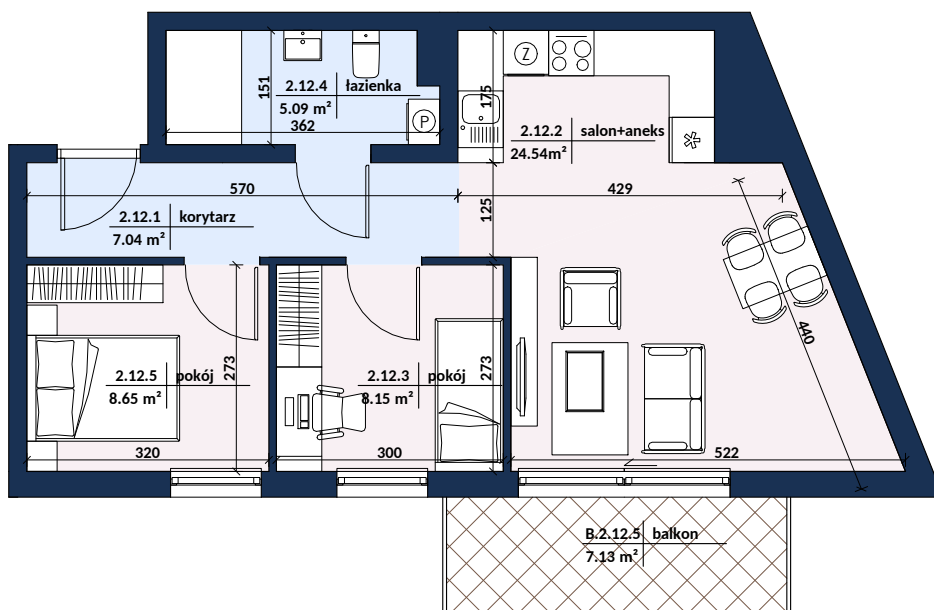

Zestawienie pomieszczeń - III PIĘTRO - LOKAL 12

Numer	Nazwa	Powierzchnia (m <sup>2</sup> )
2.12.1	korytarz	7.04
2.12.2	salon+aneks	24.54
2.12.3	pokój	8.15
2.12.4	łazienka	5.09
2.12.5	pokój	8.65
		53.47

B.2.12.5	balkon	7.13
----------	--------	------

0 1 2 3 [m]