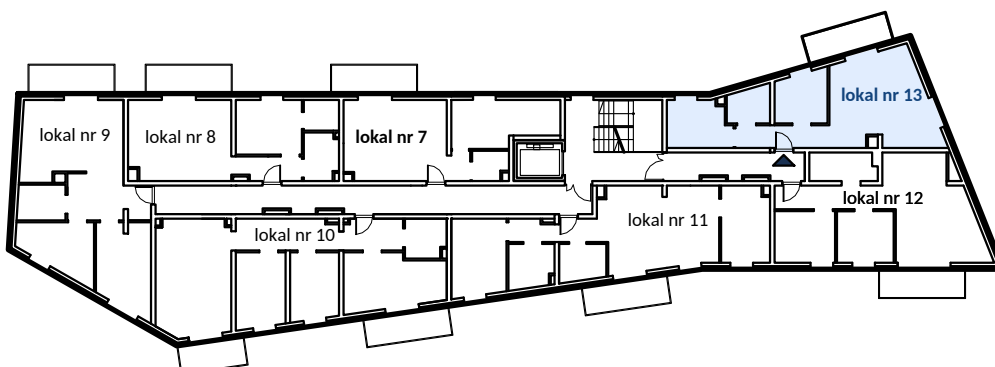

biuro@alsterhaus.pl
TEL.: 506 550 505

KARTA LOKALU 13

Zestawienie pomieszczeń - I PIĘTRO - LOKAL 13

Numer	Nazwa	Powierzchnia (m ²)
2.13.1	korytarz	5.89
2.13.2	salon+aneks	25.32
2.13.3	pokój	7.26
2.13.4	pokój	8.06
2.13.5	łazienka	3.83
		50.36

B.2.13.6	balkon	7.13
----------	--------	------

0 1 2 3 [m]