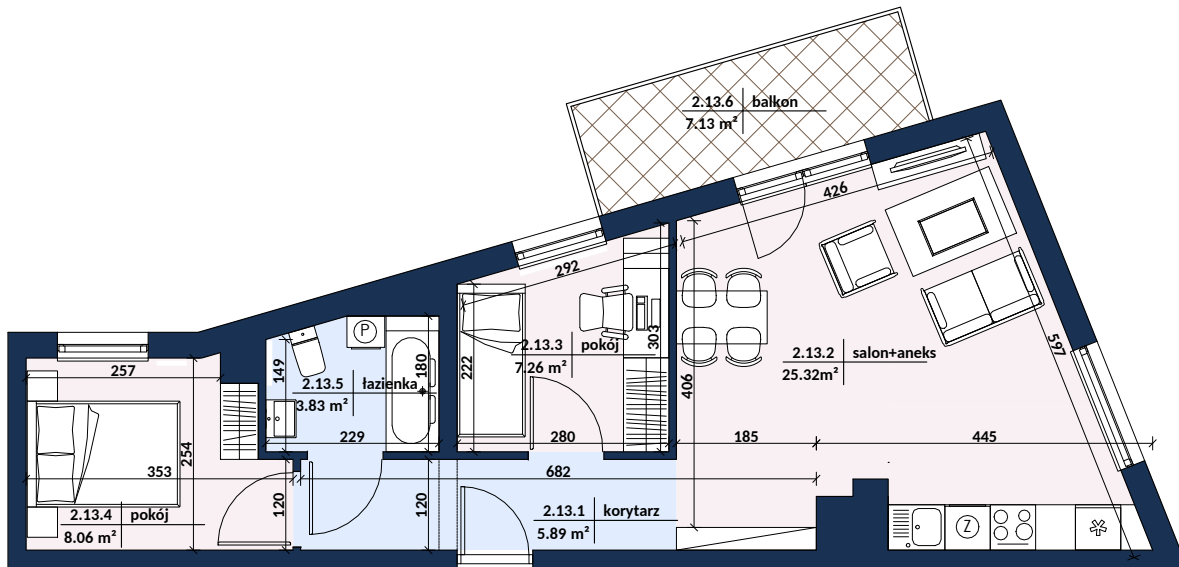

biuro@alsterhaus.pl
TEL.: 506 550 505

KARTA LOKALU 13

Zestawienie pomieszczeń - I PIĘTRO - LOKAL 13

Numer	Nazwa	Powierzchnia (m ²)
2.13.1	korytarz	5.89
2.13.2	salon+aneks	25.32
2.13.3	pokój	7.26
2.13.4	pokój	8.06
2.13.5	łazienka	3.83
		50.36

B.2.13.6	balkon	7.13
----------	--------	------

0 1 2 3 [m]