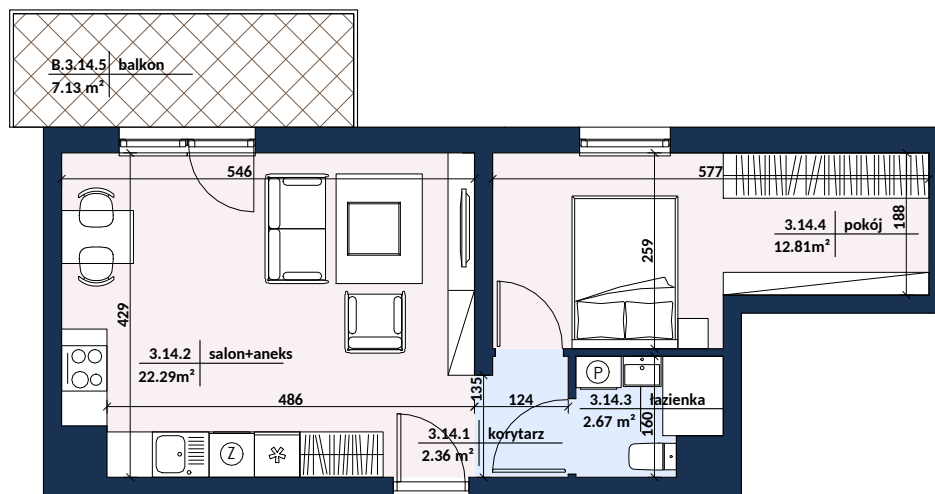

biuro@alsterhaus.pl
TEL.: 506 550 505

KARTA LOKALU 14

Zestawienie pomieszczeń - II PIĘTRO - LOKAL 14

Numer	Nazwa	Powierzchnia (m ²)
3.14.1	korytarz	2.36
3.14.2	salon+aneks	22.29
3.14.3	łazienka	2.67
3.14.4	pokój	12.81
		40.13

B.3.14.5	balkon	7.13
----------	--------	------

0 1 2 3 [m]