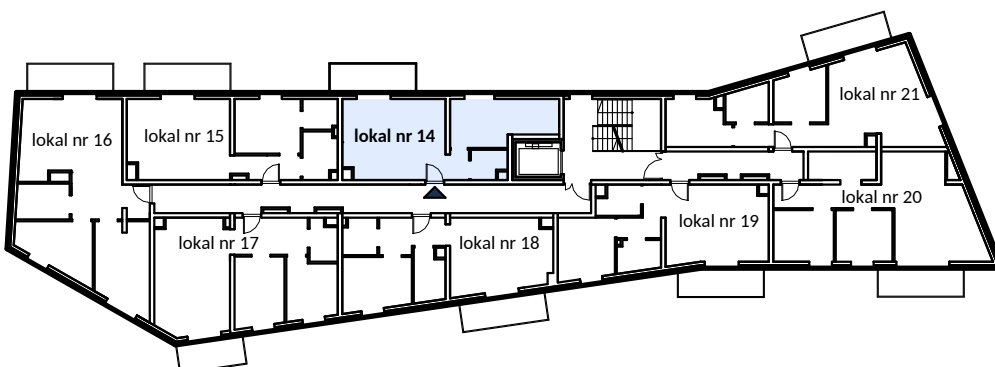

biuro@alsterhaus.pl
TEL.: 506 550 505

KARTA LOKALU 14

Zestawienie pomieszczeń - II PIĘTRO - LOKAL 14

Numer	Nazwa	Powierzchnia (m ²)
3.14.1	korytarz	2.36
3.14.2	salon+aneks	22.29
3.14.3	łazienka	2.67
3.14.4	pokój	12.81
		40.13

B.3.14.5	balkon	7.13
----------	--------	------

0 1 2 3 [m]