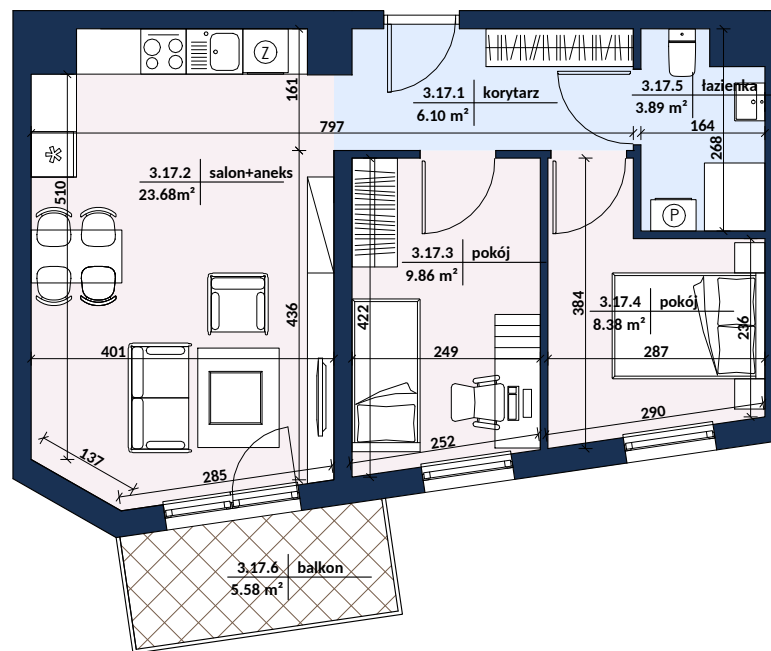

## KARTA LOKALU 17

Zestawienie pomieszczeń - II PIĘTRO - LOKAL 17

Numer	Nazwa	Powierzchnia (m <sup>2</sup> )
3.17.1	korytarz	6.10
3.17.2	salon+aneks	23.68
3.17.3	pokój	9.86
3.17.4	pokój	8.38
3.17.5	łazienka	3.89
		<b>51.93</b>