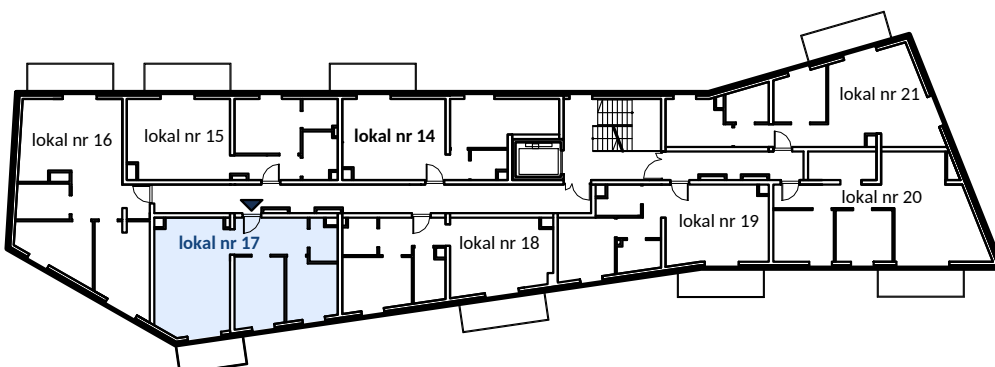

Numer	Nazwa	Powierzchnia (m²)
3.17.1	korytarz	6.10
3.17.2	salon+aneks	23.68
3.17.3	pokój	9.86
3.17.4	pokój	8.38
3.17.5	łazienka	3.89
		51.93

B.3.17.6	balkon	5.58