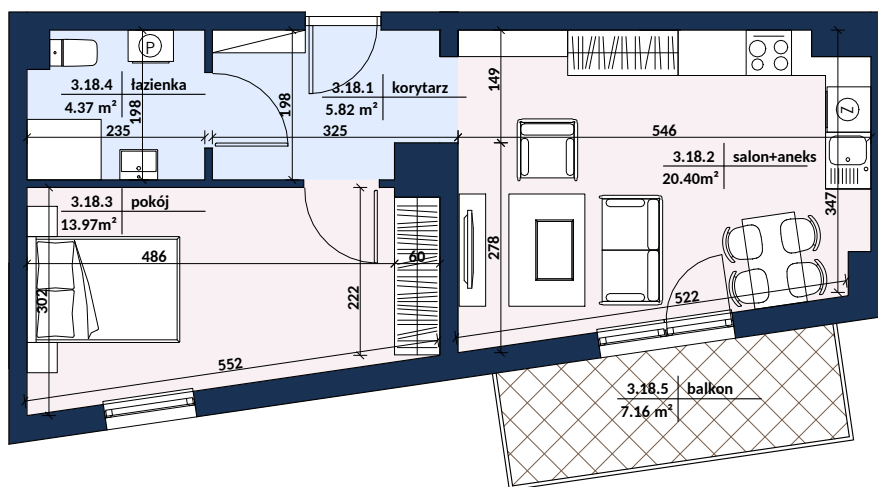

biuro@alsterhaus.pl
TEL.: 506 550 505

KARTA LOKALU 18

Zestawienie pomieszczeń - II PIĘTRO - LOKAL 18

Numer	Nazwa	Powierzchnia (m ²)
3.18.1	korytarz	5.82
3.18.2	salon+aneks	20.40
3.18.3	pokój	13.97
3.18.4	łazienka	4.37
		44.56
B.3.18.5	balkon	7.16