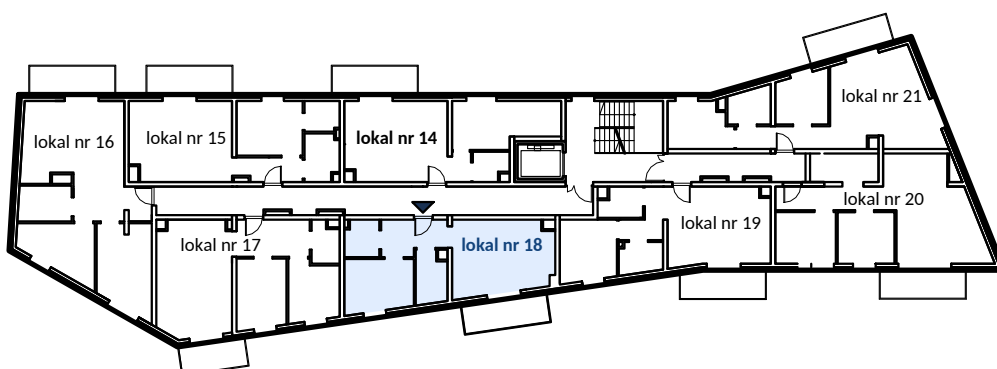

biuro@alsterhaus.pl
TEL.: 506 550 505

KARTA LOKALU 18

Zestawienie pomieszczeń - II PIĘTRO - LOKAL 18

Numer	Nazwa	Powierzchnia (m ²)
3.18.1	korytarz	5.82
3.18.2	salon+aneks	20.40
3.18.3	pokój	13.97
3.18.4	łazienka	4.37
		44.56
B.3.18.5	balkon	7.16