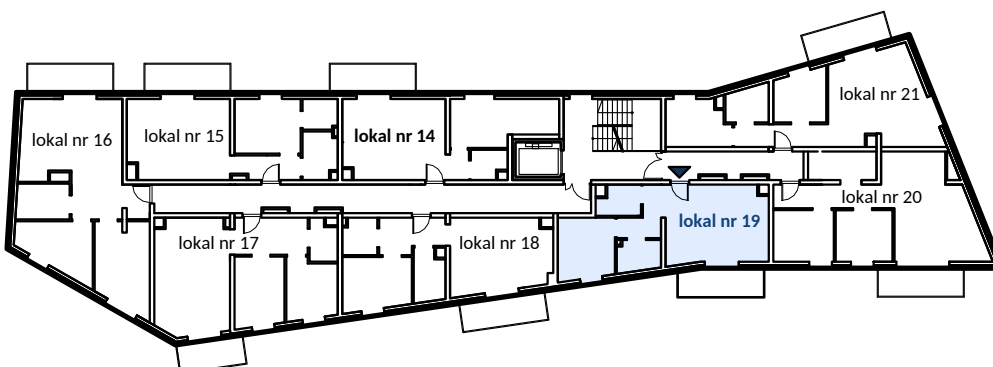

biuro@alsterhaus.pl
TEL.: 506 550 505

KARTA LOKALU 19

Zestawienie pomieszczeń - II PIĘTRO - LOKAL 19

Numer	Nazwa	Powierzchnia (m ²)
3.19.1	korytarz	2.94
3.19.2	salon+aneks	21.79
3.19.3	pokój	14.53
3.19.4	łazienka	4.07
		43.33
B.3.19.5	balkon	7.02