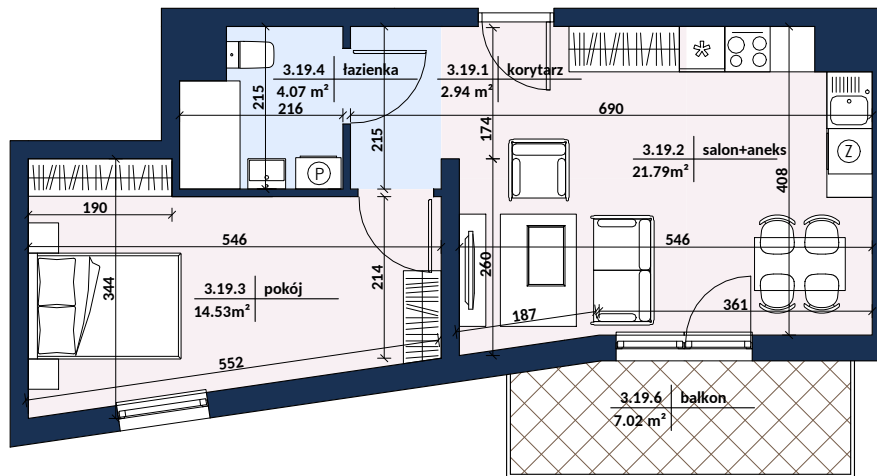

biuro@alsterhaus.pl
TEL.: 506 550 505

KARTA LOKALU 19

Zestawienie pomieszczeń - II PIĘTRO - LOKAL 19

Numer	Nazwa	Powierzchnia (m ²)
3.19.1	korytarz	2.94
3.19.2	salon+aneks	21.79
3.19.3	pokój	14.53
3.19.4	łazienka	4.07
		43.33
B.3.19.5	balkon	7.02