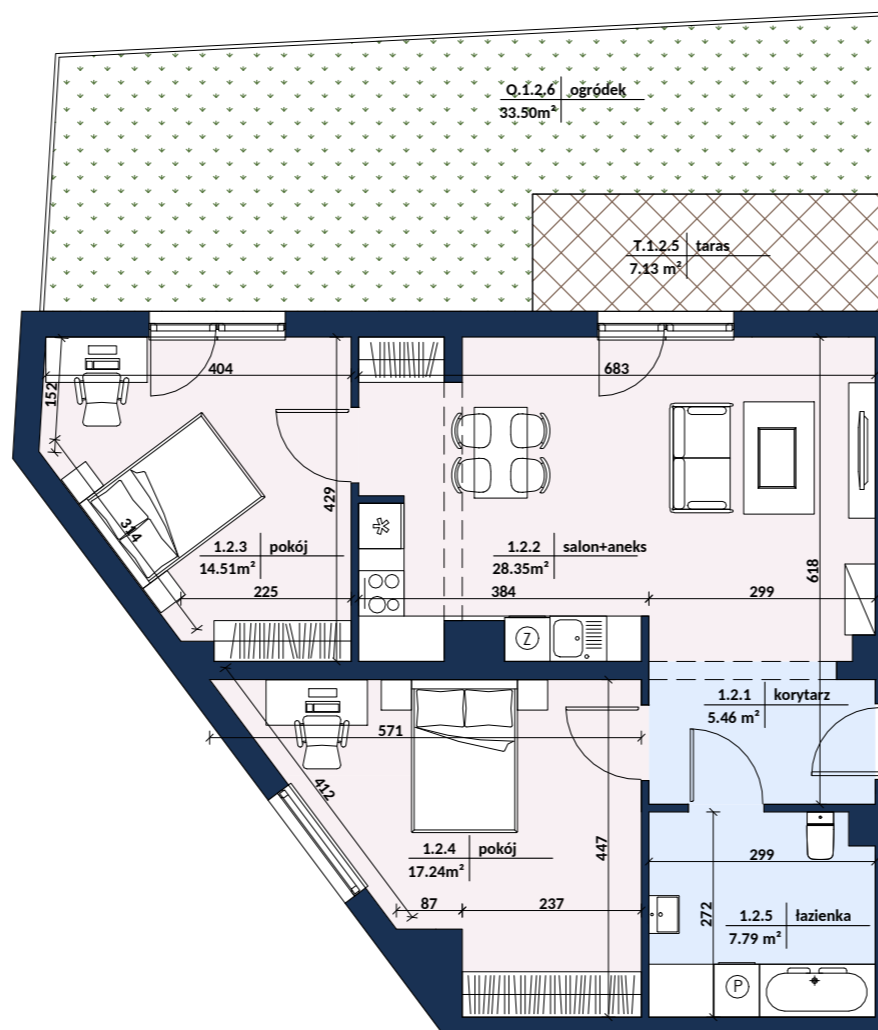

Zestawienie pomieszczeń - PARTER - LOKAL 2		
Numer	Nazwa	Powierzchnia (m ²)
1.2.1	korytarz	5.46
1.2.2	salon+aneks	28.35
1.2.3	pokój	14.51
1.2.4	pokój	17.24
1.2.5	pokój	7.79
		73.35
T.1.2.5	taras	7.13
O.1.2.6	ogródek	33.50

0 1 2 3 [m]