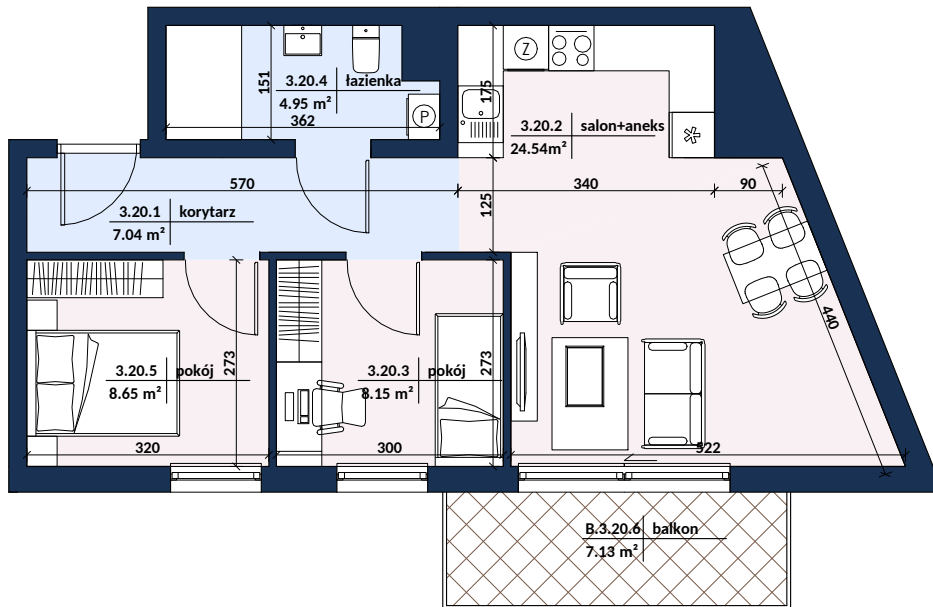

biuro@alsterhaus.pl
TEL.: 506 550 505

KARTA LOKALU 20

Zestawienie pomieszczeń - III PIĘTRO - LOKAL 20

Numer	Nazwa	Powierzchnia (m ²)
3.20.1	korytarz	7.04
3.20.2	salon+aneks	24.54
3.20.3	pokój	8.15
3.20.4	łazienka	4.95
3.20.5	pokój	8.65
		53.33

B.3.20.6	balkon	7.13
----------	--------	------

0 1 2 3 [m]