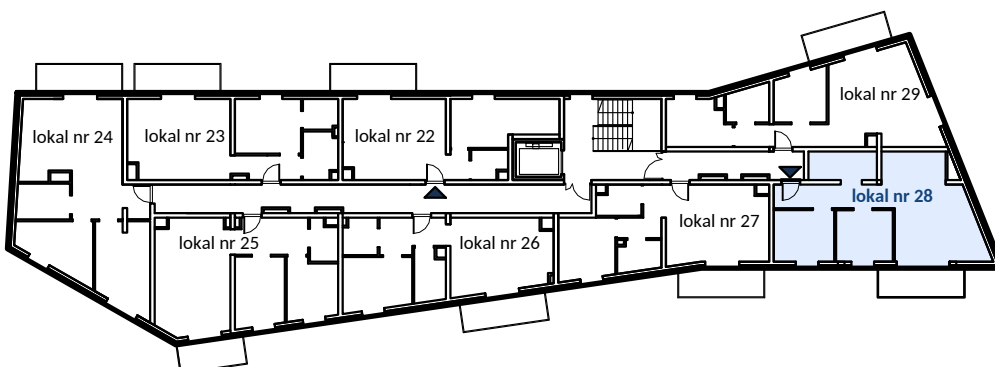

biuro@alsterhaus.pl
TEL.: 506 550 505

KARTA LOKALU 20

Zestawienie pomieszczeń - III PIĘTRO - LOKAL 20

Numer	Nazwa	Powierzchnia (m ²)
3.20.1	korytarz	7.04
3.20.2	salon+aneks	24.54
3.20.3	pokój	8.15
3.20.4	łazienka	4.95
3.20.5	pokój	8.65
		53.33

B.3.20.6	balkon	7.13
----------	--------	------

0 1 2 3 [m]