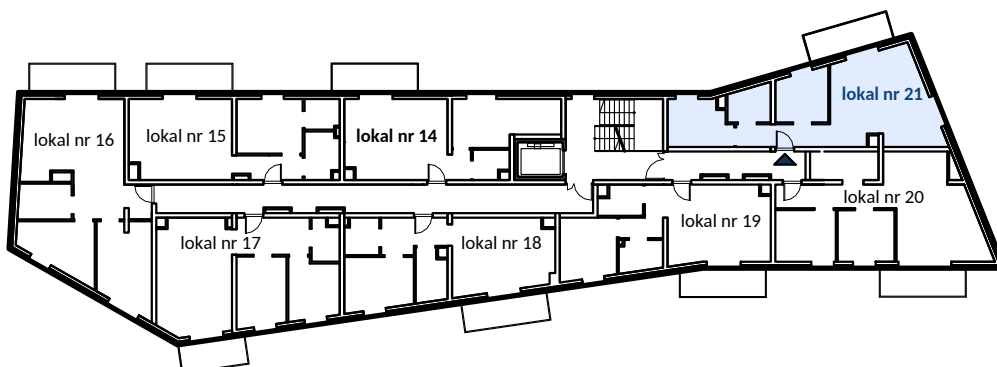

biuro@alsterhaus.pl
TEL.: 506 550 505

KARTA LOKALU 21

Zestawienie pomieszczeń - II PIĘTRO - LOKAL 21

Numer	Nazwa	Powierzchnia (m ²)
3.21.1	korytarz	5.89
3.21.2	salon+aneks	25.32
3.21.3	pokój	7.26
3.21.4	pokój	7.94
3.21.5	łazienka	3.83
		50.24

B.3.21.6	balkon	7.13
----------	--------	------

0 1 2 3 [m]