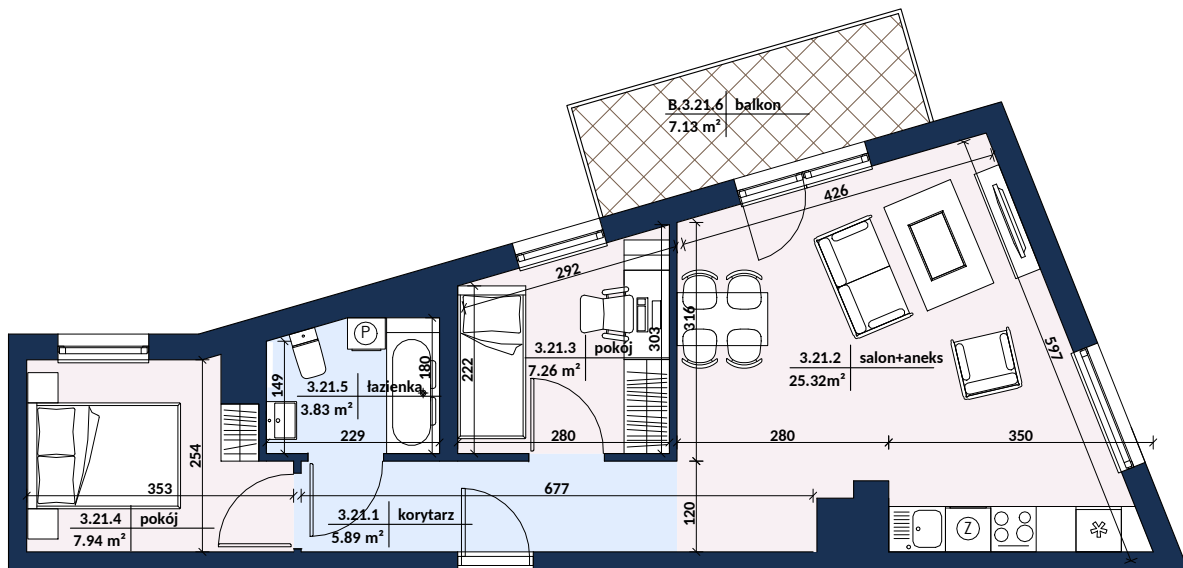

biuro@alsterhaus.pl
TEL.: 506 550 505

KARTA LOKALU 21

Zestawienie pomieszczeń - II PIĘTRO - LOKAL 21

Numer	Nazwa	Powierzchnia (m ²)
3.21.1	korytarz	5.89
3.21.2	salon+aneks	25.32
3.21.3	pokój	7.26
3.21.4	pokój	7.94
3.21.5	łazienka	3.83
		50.24

B.3.21.6	balkon	7.13
----------	--------	------

0 1 2 3 [m]