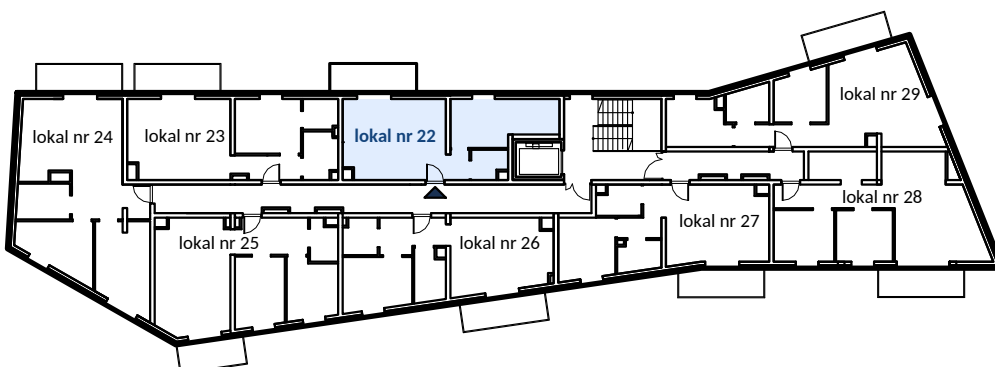

biuro@alsterhaus.pl
TEL.: 506 550 505

KARTA LOKALU 22

Zestawienie pomieszczeń - III PIĘTRO - LOKAL 22

Numer	Nazwa	Powierzchnia (m ²)
4.22.1	korytarz	2.31
4.22.2	salon+aneks	22.17
4.22.3	łazienka	2.63
4.22.4	pokój	12.81
		39.92

B.4.22.5	balkon	7.13
----------	--------	------

0 1 2 3 [m]