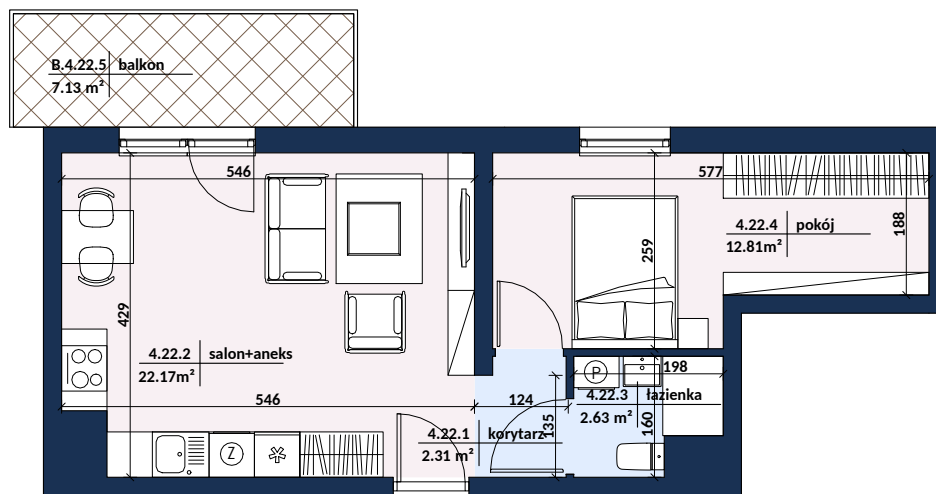

biuro@alsterhaus.pl
TEL.: 506 550 505

KARTA LOKALU 22

Zestawienie pomieszczeń - III PIĘTRO - LOKAL 22

Numer	Nazwa	Powierzchnia (m ²)
4.22.1	korytarz	2.31
4.22.2	salon+aneks	22.17
4.22.3	łazienka	2.63
4.22.4	pokój	12.81
		39.92

B.4.22.5	balkon	7.13
----------	--------	------

0 1 2 3 [m]