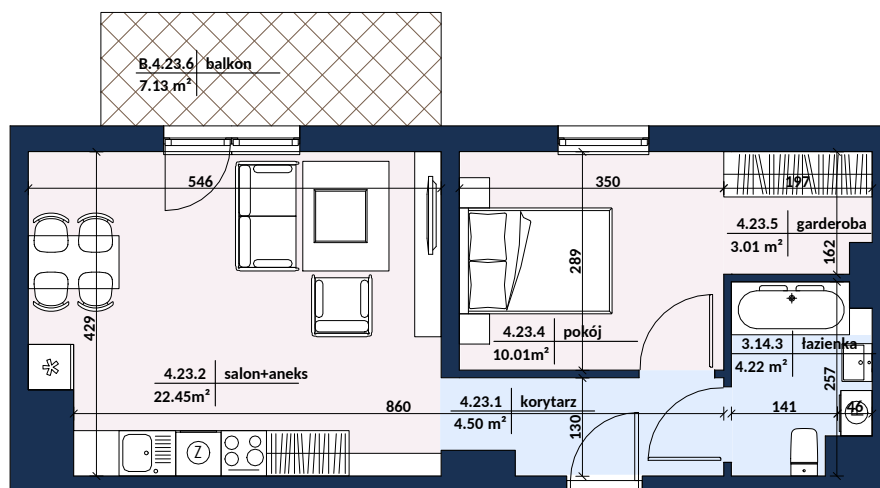

KONTAKT

biuro@alsterhaus.pl
TEL.: 506 550 505

Zestawienie pomieszczeń - III PIĘTRO - LOKAL 23

Numer	Nazwa	Powierzchnia (m ²)
4.23.1	korytarz	4.50
4.23.2	salon+aneks	22.45
4.23.3	łazienka	4.22
4.23.4	pokój	10.01
4.23.5	garderoba	3.01
		44.19