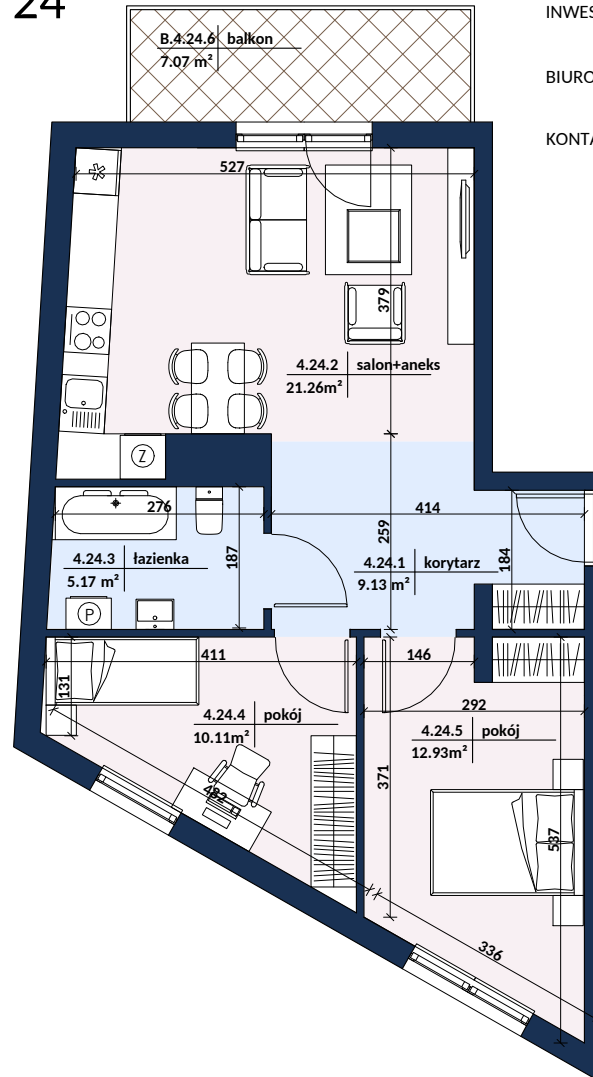

NOWODWORCOWA

Gdynia, ul. Nowodworcowa

ALSTERHAUS

KARTA LOKALU 24

INWESTOR

MG Systems sp z o.o.

81-469 Gdynia, ul. Kostki Napierskiego 3/1

BIURO SPRZEDAŻY

ALSTERHAUS

81-469 Gdynia, ul. Kostki Napierskiego 3/1

KONTAKT

biuro@alsterhaus.pl

TEL.: 506 550 505

Zestawienie pomieszczeń - III PIĘTRO - LOKAL 24

Numer	Nazwa	Powierzchnia (m²)
4.24.1	korytarz	9.13
4.24.2	salon+aneks	21.26
4.24.3	łazienka	5.17
4.24.4	pokój	10.11
4.24.5	pokój	12.93
		58.60

B.4.24.6	balkon	7.07