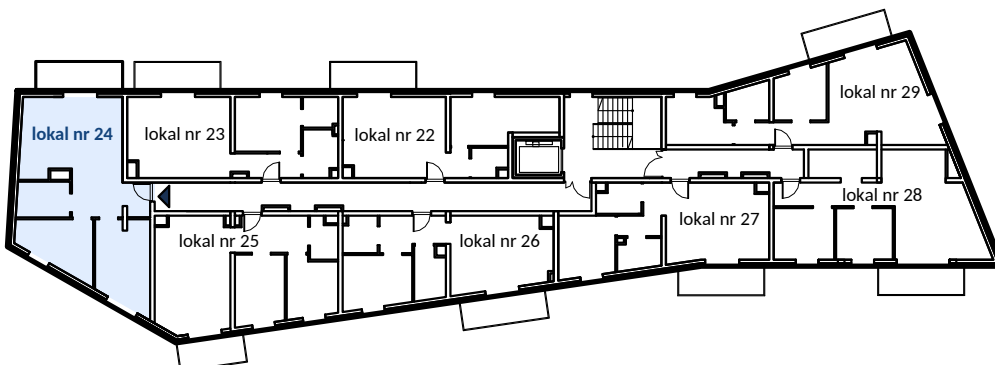

0 1 2 3 [m]

kontakt@archirum.pl