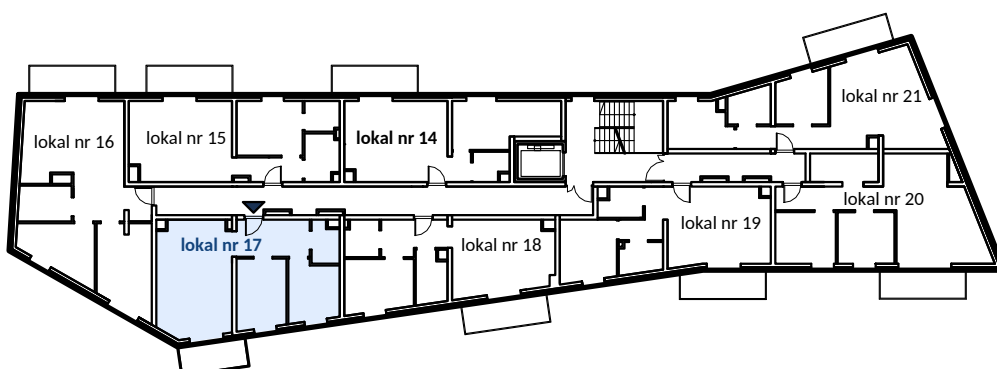

Numer	Nazwa	Powierzchnia (m²)
4.25.1	korytarz	6.10
4.25.2	salon+aneks	23.58
4.25.3	pokój	9.86
4.25.4	pokój	8.38
4.25.5	łazienka	3.88
		51.80

B.4.25.6	balkon	5.58