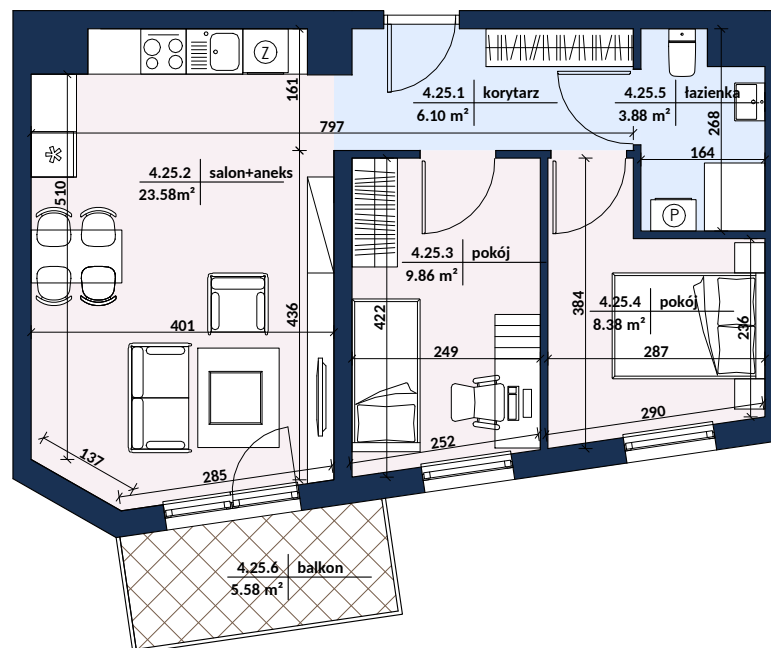

## KARTA LOKALU 25

Zestawienie pomieszczeń - III PIĘTRO - LOKAL 25

| Numer  | Nazwa       | Powierzchnia (m <sup>2</sup> ) |
|--------|-------------|--------------------------------|
| 4.25.1 | korytarz    | 6.10                           |
| 4.25.2 | salon+aneks | 23.58                          |
| 4.25.3 | pokój       | 9.86                           |
| 4.25.4 | pokój       | 8.38                           |
| 4.25.5 | łazienka    | 3.88                           |
|        |             | <b>51.80</b>                   |