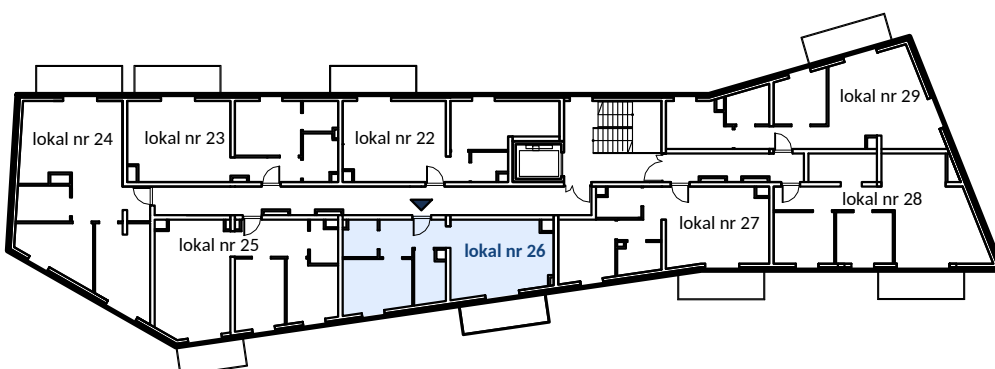

biuro@alsterhaus.pl
TEL.: 506 550 505

KARTA LOKALU 26

Zestawienie pomieszczeń - III PIĘTRO - LOKAL 26

Numer	Nazwa	Powierzchnia (m ²)
4.26.1	korytarz	5.92
4.26.2	salon+aneks	20.21
4.26.3	pokój	13.97
4.26.4	łazienka	4.19
		44.29
B.4.26.5	balkon	7.16