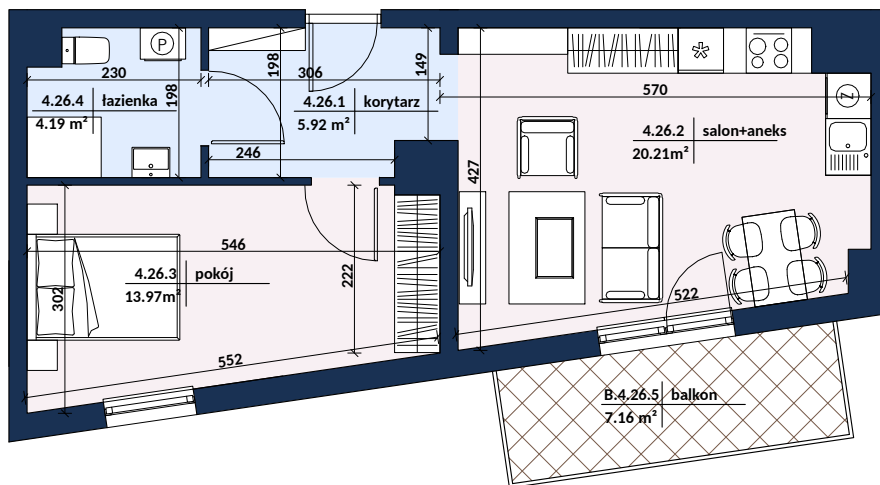

biuro@alsterhaus.pl
TEL.: 506 550 505

KARTA LOKALU 26

Zestawienie pomieszczeń - III PIĘTRO - LOKAL 26

Numer	Nazwa	Powierzchnia (m ²)
4.26.1	korytarz	5.92
4.26.2	salon+aneks	20.21
4.26.3	pokój	13.97
4.26.4	łazienka	4.19
		44.29
B.4.26.5	balkon	7.16