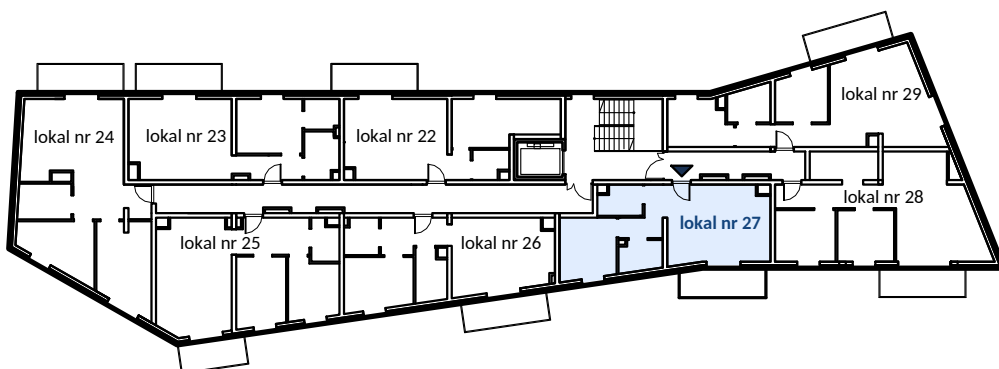

KONTAKT

biuro@alsterhaus.pl
TEL.: 506 550 505

Zestawienie pomieszczeń - III PIĘTRO - LOKAL 27

Numer	Nazwa	Powierzchnia (m ²)
4.27.1	korytarz	4.62
4.27.2	salon+aneks	21.69
4.27.3	pokój	9.56
4.27.4	łazienka	3.33
4.27.5	garderoba	3.59
		42.79

B.4.27.6	balkon	7.08
----------	--------	------

0 1 2 3 [m]