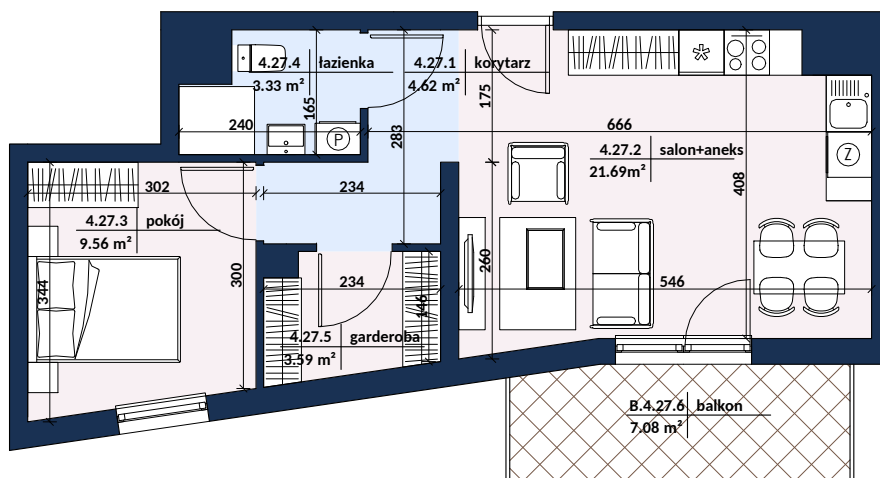

KONTAKT

biuro@alsterhaus.pl
TEL.: 506 550 505

Zestawienie pomieszczeń - III PIĘTRO - LOKAL 27

Numer	Nazwa	Powierzchnia (m ²)
4.27.1	korytarz	4.62
4.27.2	salon+aneks	21.69
4.27.3	pokój	9.56
4.27.4	łazienka	3.33
4.27.5	garderoba	3.59
		42.79

B.4.27.6	balkon	7.08
----------	--------	------

0 1 2 3 [m]