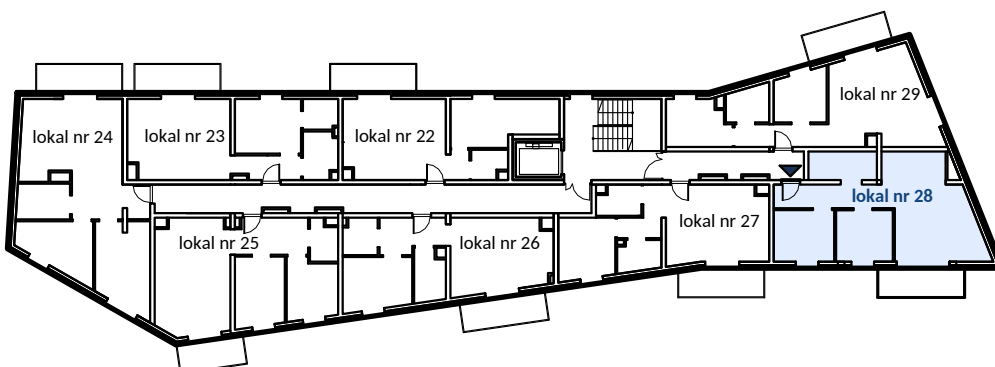

Numer	Nazwa	Powierzchnia (m²)
4.28.1	korytarz	7.04
4.28.2	salon+aneks	24.39
4.28.3	pokój	8.15
4.28.4	łazienka	4.95
4.28.5	pokój	8.65
		53.18

B.4.28.6	balkon	7.13