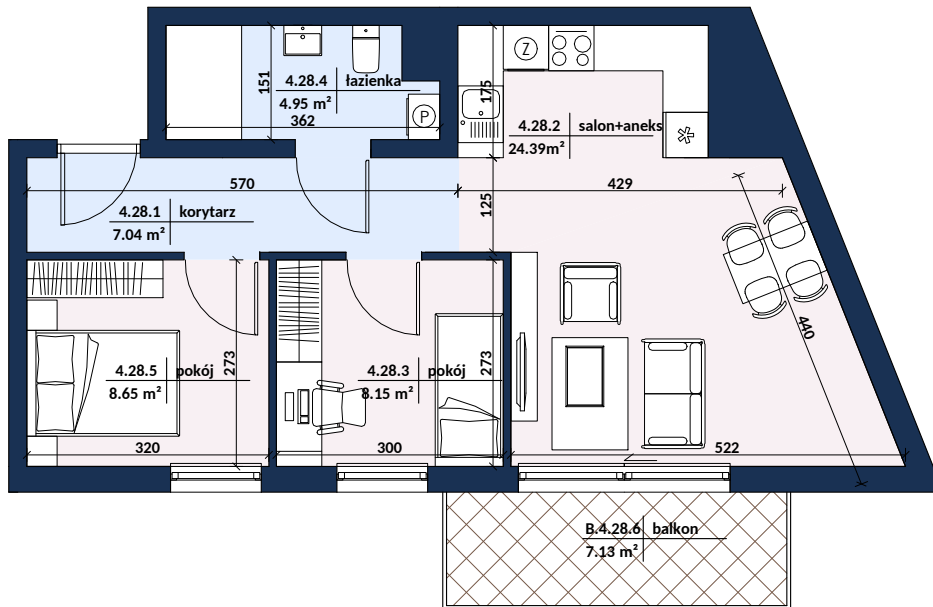

## KARTA LOKALU 28

Zestawienie pomieszczeń - III PIĘTRO - LOKAL 28

Numer	Nazwa	Powierzchnia (m <sup>2</sup> )
4.28.1	korytarz	7.04
4.28.2	salon+aneks	24.39
4.28.3	pokój	8.15
4.28.4	łazienka	4.95
4.28.5	pokój	8.65
		53.18