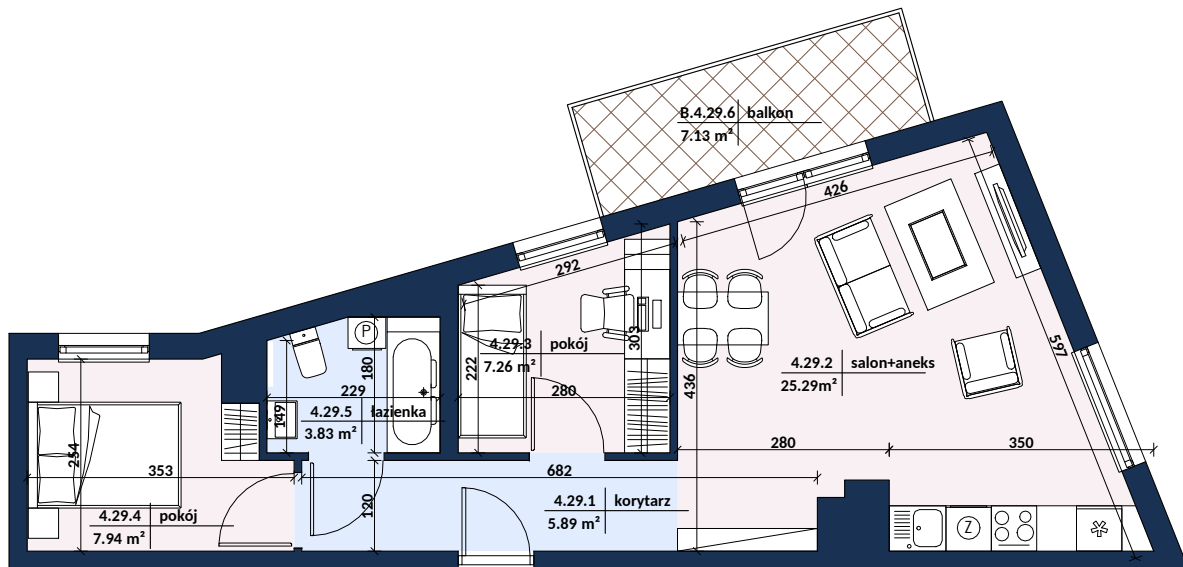

## KARTA LOKALU 29

Zestawienie pomieszczeń - III PIĘTRO - LOKAL 29

Numer	Nazwa	Powierzchnia (m <sup>2</sup> )
4.29.1	korytarz	5.89
4.29.2	salon+aneks	25.29
4.29.3	pokój	7.26
4.29.4	pokój	7.94
4.29.5	łazienka	3.83
		50.21

B.4.29.6	balkon	7.13
----------	--------	------

0 1 2 3 [m]