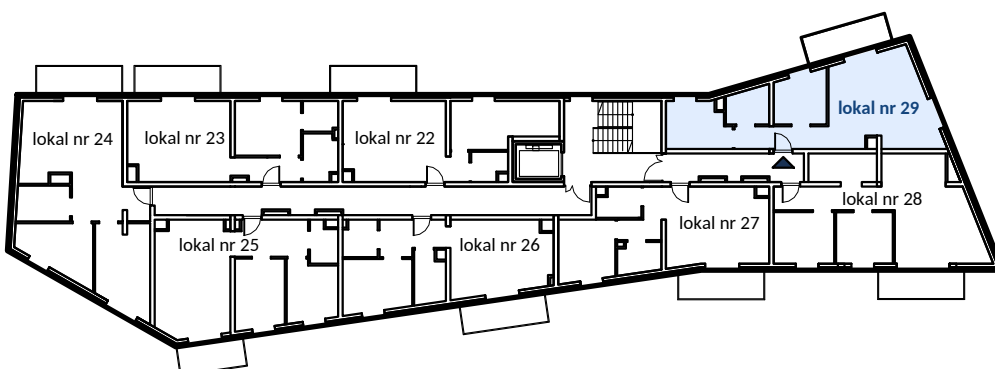

Numer	Nazwa	Powierzchnia (m²)
4.29.1	korytarz	5.89
4.29.2	salon+aneks	25.29
4.29.3	pokój	7.26
4.29.4	pokój	7.94
4.29.5	łazienka	3.83
		50.21

B.4.29.6	balkon	7.13