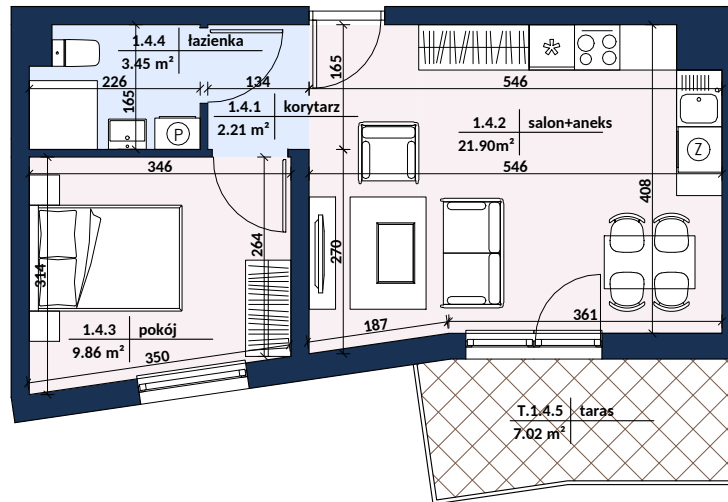

KONTAKT

biuro@alsterhaus.pl
TEL.: 506 550 505

Zestawienie pomieszczeń - PARTER - LOKAL 4

Numer	Nazwa	Powierzchnia (m ²)
1.4.1	korytarz	2.21
1.4.2	salon+aneks	21.90
1.4.3	pokój	9.86
1.4.4	łazienka	3.45
		37.42