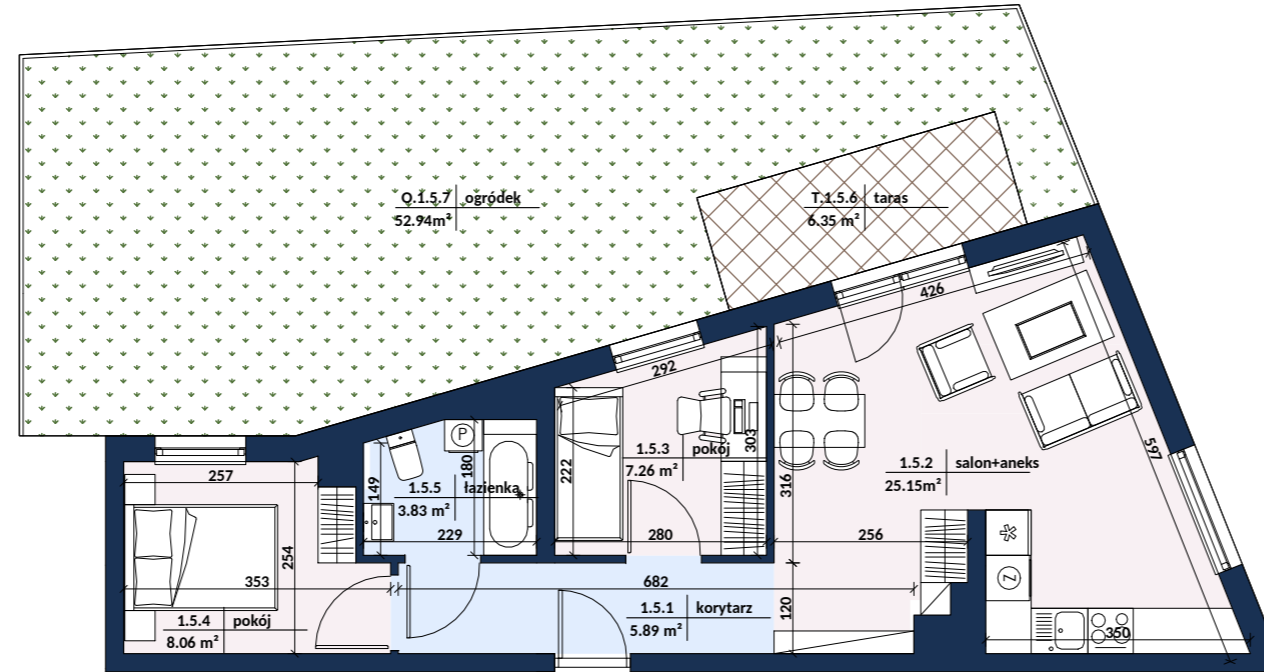

KONTAKT

biuro@alsterhaus.pl
TEL.: 506 550 505

Zestawienie pomieszczeń - PARTER - LOKAL 5		
Numer	Nazwa	Powierzchnia (m ²)
1.5.1	korytarz	5.89
1.5.2	salon+aneks	25.15
1.5.3	pokój	7.26
1.5.4	pokój	8.06
1.5.5	łazienka	3.83
		50.19
T.1.5.6	taras	6.35
O.1.5.7	ogródek	52.94