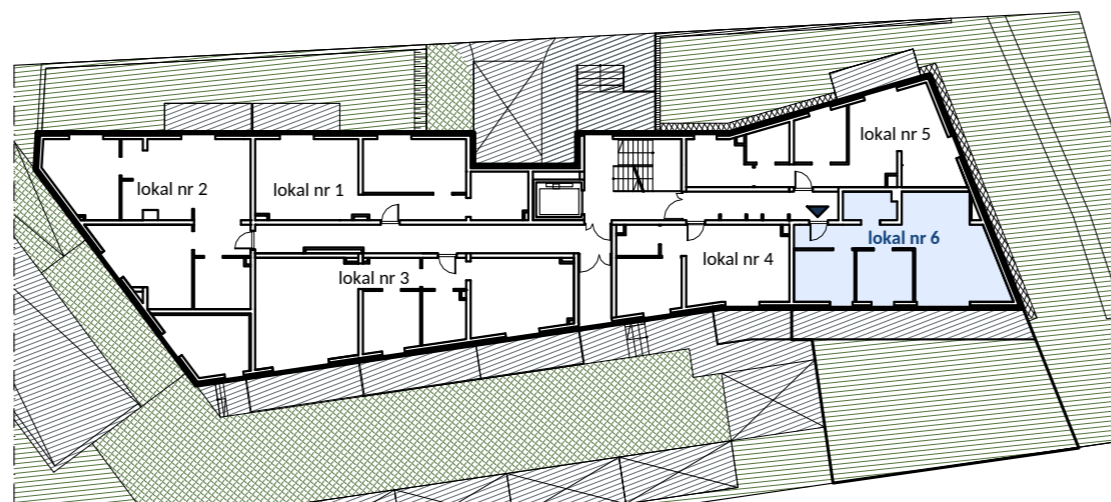

KONTAKT

biuro@alsterhaus.pl
TEL.: 506 550 505

Zestawienie pomieszczeń - PARTER - LOKAL 6		
Numer	Nazwa	Powierzchnia (m ²)
1.6.1	korytarz	7.04
1.6.2	salon+aneks	24.88
1.6.3	pokój	8.65
1.6.4	łazienka	5.16
1.6.5	pokój	8.15
		53.88
T.1.6.5	taras	20.87
O.1.6.6	ogródek	83.93