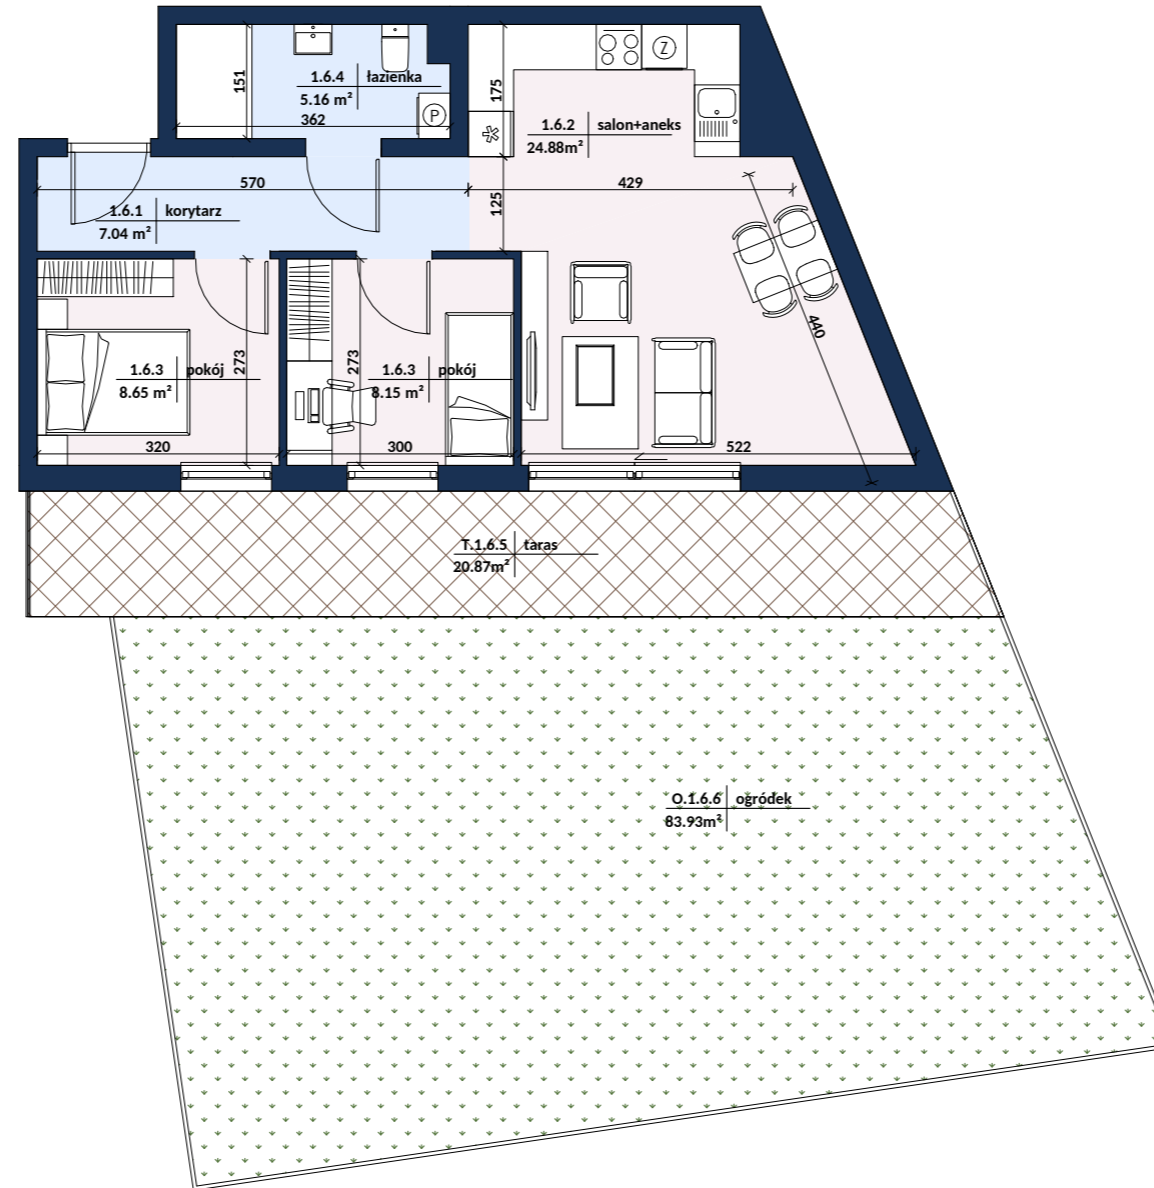

NOWODWORCOWA

Gdynia, ul. Nowodworcowa

KARTA LOKALU 6