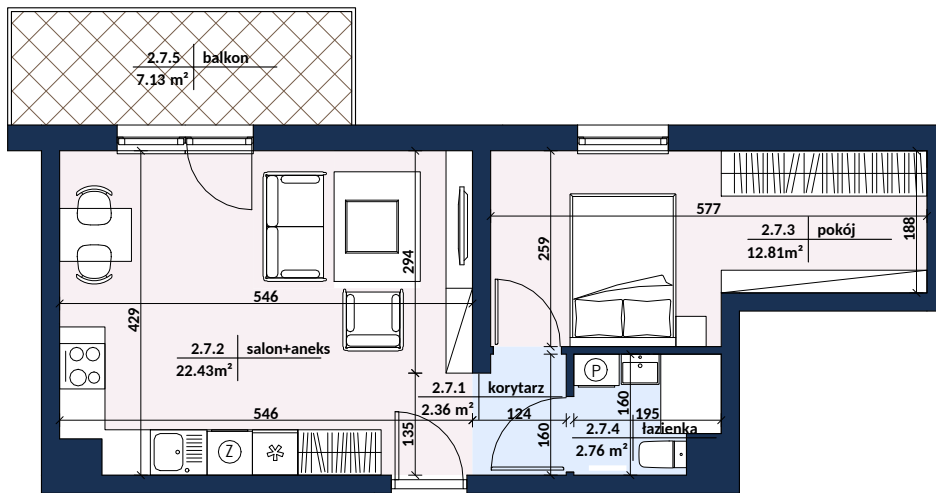

biuro@alsterhaus.pl
TEL.: 506 550 505

KARTA LOKALU 7

Zestawienie pomieszczeń - I PIĘTRO - LOKAL 7

Numer	Nazwa	Powierzchnia (m ²)
2.7.1	korytarz	2.36
2.7.2	salon+aneks	22.43
2.7.3	pokój	12.81
2.7.4	łazienka	2.76
		40.36
B.2.7.5	balkon	7.13