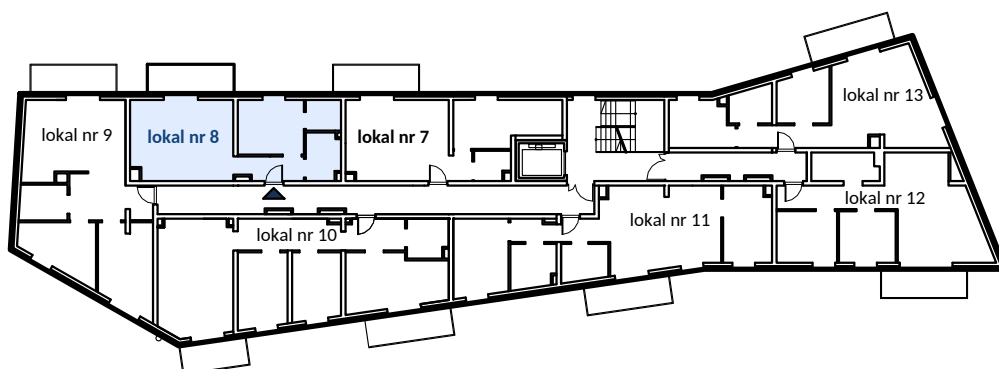

KONTAKT

biuro@alsterhaus.pl
TEL.: 506 550 505

Zestawienie pomieszczeń - I PIĘTRO - LOKAL 8

Numer	Nazwa	Powierzchnia (m ²)
2.8.1	korytarz	4.50
2.8.2	salon+aneks	22.69
2.8.3	pokój	10.01
2.8.4	łazienka	4.37
2.8.5	garderoba	3.13
		44.70

B.2.8.6	balkon	7.13
---------	--------	------

0 1 2 3 [m]