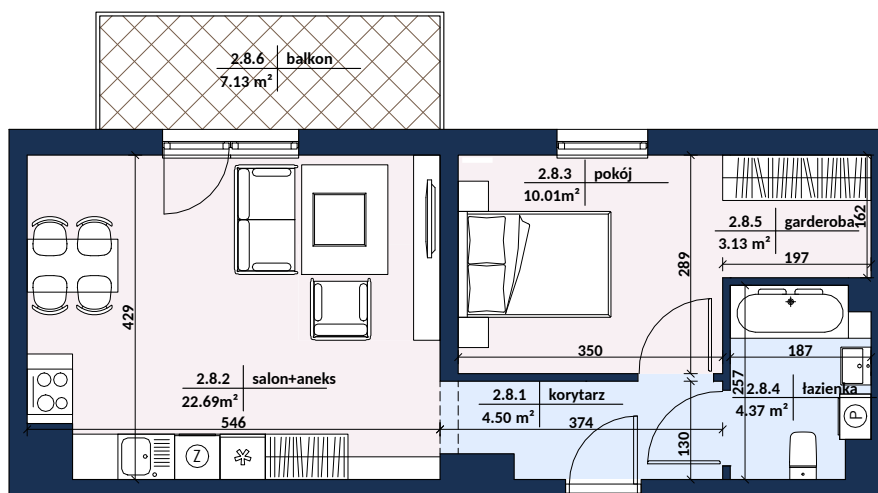

KONTAKT

biuro@alsterhaus.pl
TEL.: 506 550 505

Zestawienie pomieszczeń - I PIĘTRO - LOKAL 8

Numer	Nazwa	Powierzchnia (m ²)
2.8.1	korytarz	4.50
2.8.2	salon+aneks	22.69
2.8.3	pokój	10.01
2.8.4	łazienka	4.37
2.8.5	garderoba	3.13
		44.70

B.2.8.6	balkon	7.13
---------	--------	------

0 1 2 3 [m]