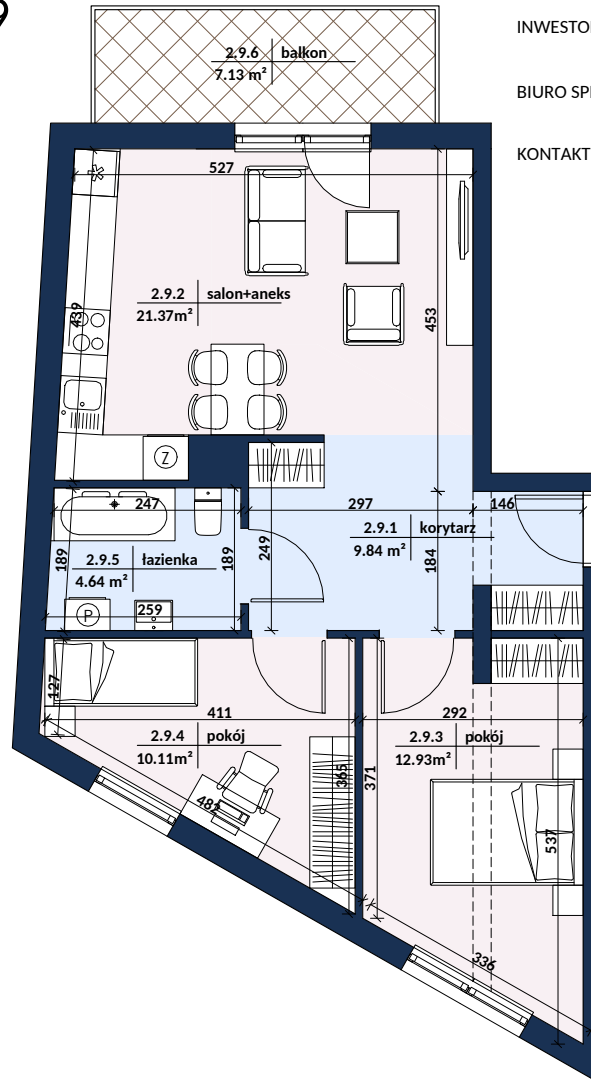

biuro@alsterhaus.pl
TEL.: 506 550 505

KARTA LOKALU 9

Zestawienie pomieszczeń - I PIĘTRO - LOKAL 9

Numer	Nazwa	Powierzchnia (m ²)
2.9.1	korytarz	9.84
2.9.2	salon+aneks	21.37
2.9.3	pokój	12.93
2.9.4	pokój	10.11
2.9.5	łazienka	4.64
		58.89

B.2.9.6	balkon	7.13
---------	--------	------

0 1 2 3 [m]