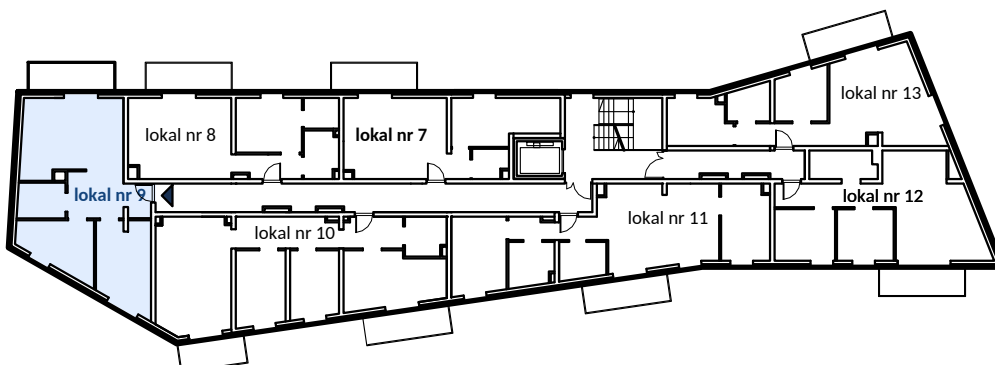

biuro@alsterhaus.pl
TEL.: 506 550 505

KARTA LOKALU 9

Zestawienie pomieszczeń - I PIĘTRO - LOKAL 9

Numer	Nazwa	Powierzchnia (m ²)
2.9.1	korytarz	9.84
2.9.2	salon+aneks	21.37
2.9.3	pokój	12.93
2.9.4	pokój	10.11
2.9.5	łazienka	4.64
		58.89

B.2.9.6	balkon	7.13
---------	--------	------

0 1 2 3 [m]