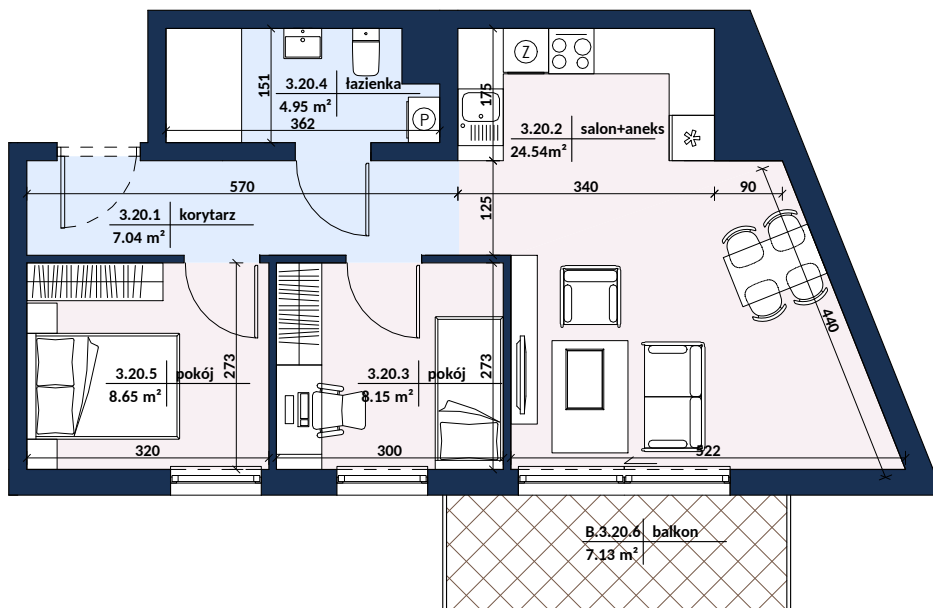

biuro@alsterhaus.pl
TEL.: 506 550 505

KARTA LOKALU 20

Zestawienie pomieszczeń - II PIĘTRO - LOKAL 20

Numer	Nazwa	Powierzchnia (m ²)
3.20.1	korytarz	7.04
3.20.2	salon+aneks	24.54
3.20.3	pokój	8.15
3.20.4	łazienka	4.95
3.20.5	pokój	8.65
		53.33

B.3.20.6	balkon	7.13
----------	--------	------

0 1 2 3 [m]