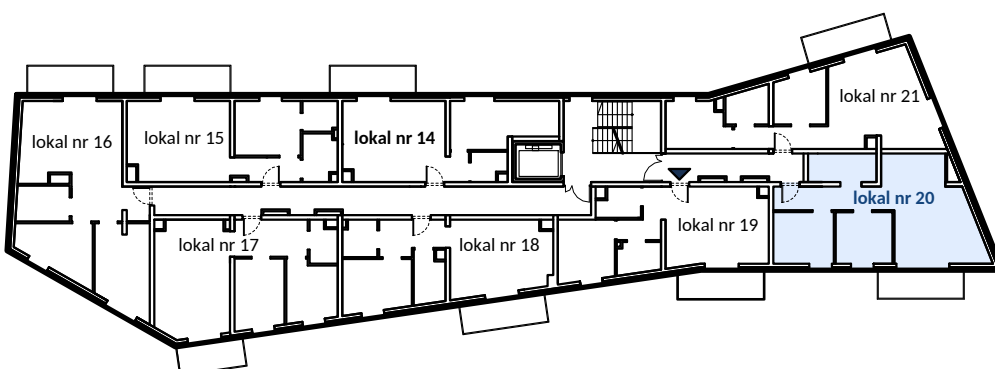

biuro@alsterhaus.pl
TEL.: 506 550 505

KARTA LOKALU 20

Zestawienie pomieszczeń - II PIĘTRO - LOKAL 20

Numer	Nazwa	Powierzchnia (m ²)
3.20.1	korytarz	7.04
3.20.2	salon+aneks	24.54
3.20.3	pokój	8.15
3.20.4	łazienka	4.95
3.20.5	pokój	8.65
		53.33

B.3.20.6	balkon	7.13
----------	--------	------

0 1 2 3 [m]