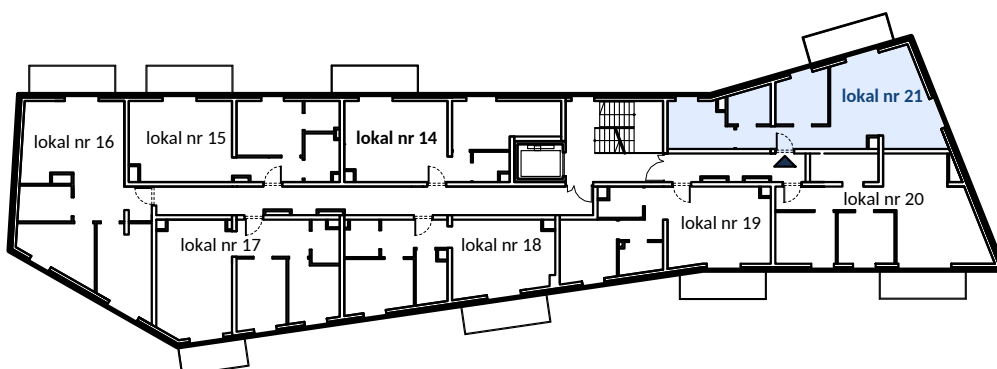

biuro@alsterhaus.pl
TEL.: 506 550 505

KARTA LOKALU 21

Zestawienie pomieszczeń - II PIĘTRO - LOKAL 21

Numer	Nazwa	Powierzchnia (m ²)
3.21.1	korytarz	8.25
3.21.2	salon+aneks	21.60
3.21.3	pokój	8.21
3.21.4	pokój	7.88
3.21.5	łazienka	3.83
		49.77

B.3.21.6	balkon	6.75
----------	--------	------

0 1 2 3 [m]