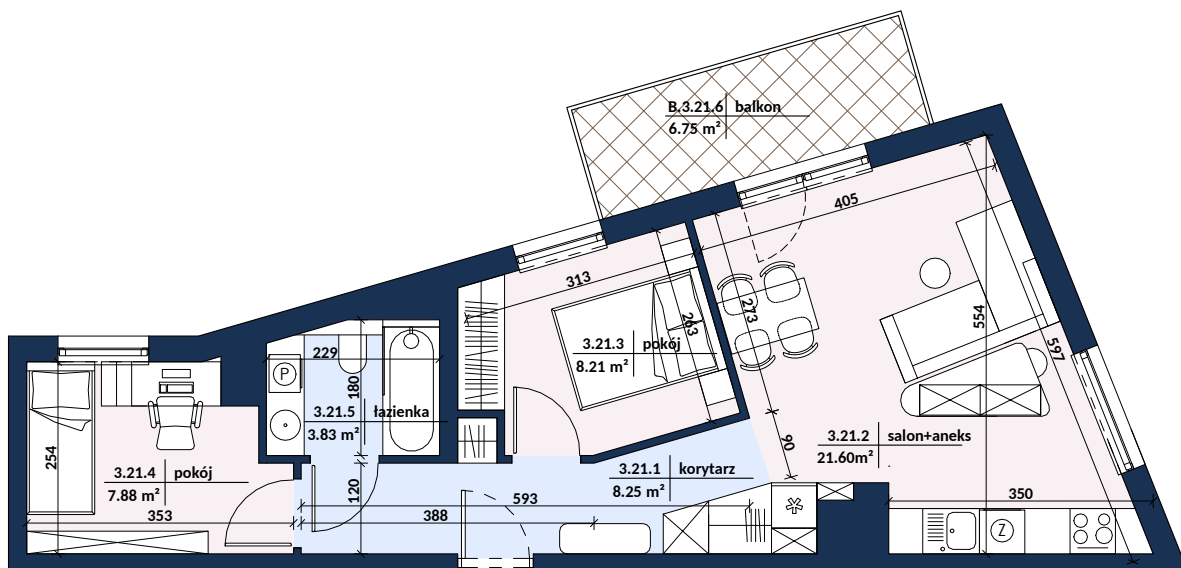

biuro@alsterhaus.pl
TEL.: 506 550 505

KARTA LOKALU 21

Zestawienie pomieszczeń - II PIĘTRO - LOKAL 21

Numer	Nazwa	Powierzchnia (m ²)
3.21.1	korytarz	8.25
3.21.2	salon+aneks	21.60
3.21.3	pokój	8.21
3.21.4	pokój	7.88
3.21.5	łazienka	3.83
		49.77

B.3.21.6	balkon	6.75
----------	--------	------

0 1 2 3 [m]