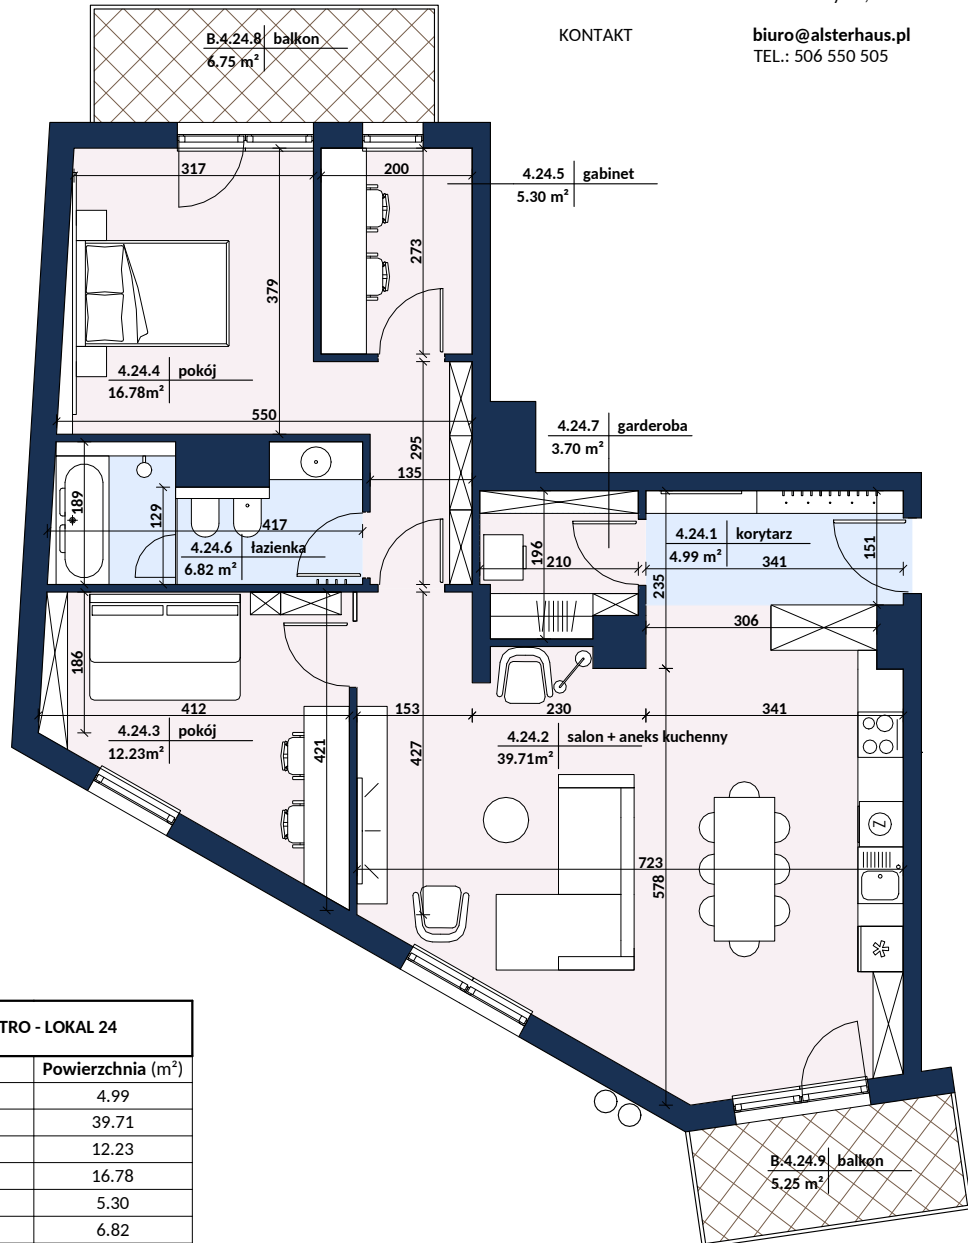

## KARTA LOKALU 24

Zestawienie pomieszczeń - III PIĘTRO - LOKAL 24

Numer	Nazwa	Powierzchnia (m <sup>2</sup> )
4.24.1	korytarz	4.99
4.24.2	salon + aneks kuchenny	39.71
4.24.3	pokój	12.23
4.24.4	pokój	16.78
4.24.5	gabinet	5.30
4.24.6	łazienka	6.82
4.24.7	garderoba	3.70
		<b>89.53</b>

B.4.24.8	balkon	6.75
B.4.24.9	balkon	5.25

0 1 2 3 [m]