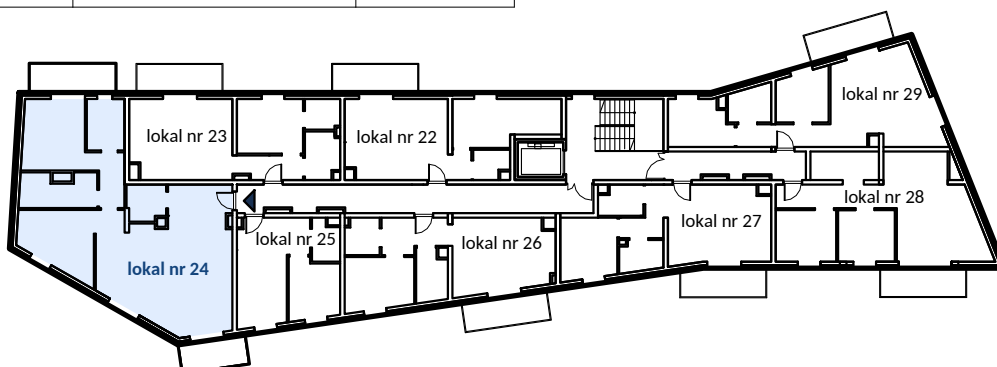

Numer	Nazwa	Powierzchnia (m²)
4.24.1	korytarz	4.99
4.24.2	salon + aneks kuchenny	39.71
4.24.3	pokój	12.23
4.24.4	pokój	16.78
4.24.5	gabinet	5.30
4.24.6	łazienka	6.82
4.24.7	garderoba	3.70
		89.53

B.4.24.8	balkon	6.75
B.4.24.9	balkon	5.25