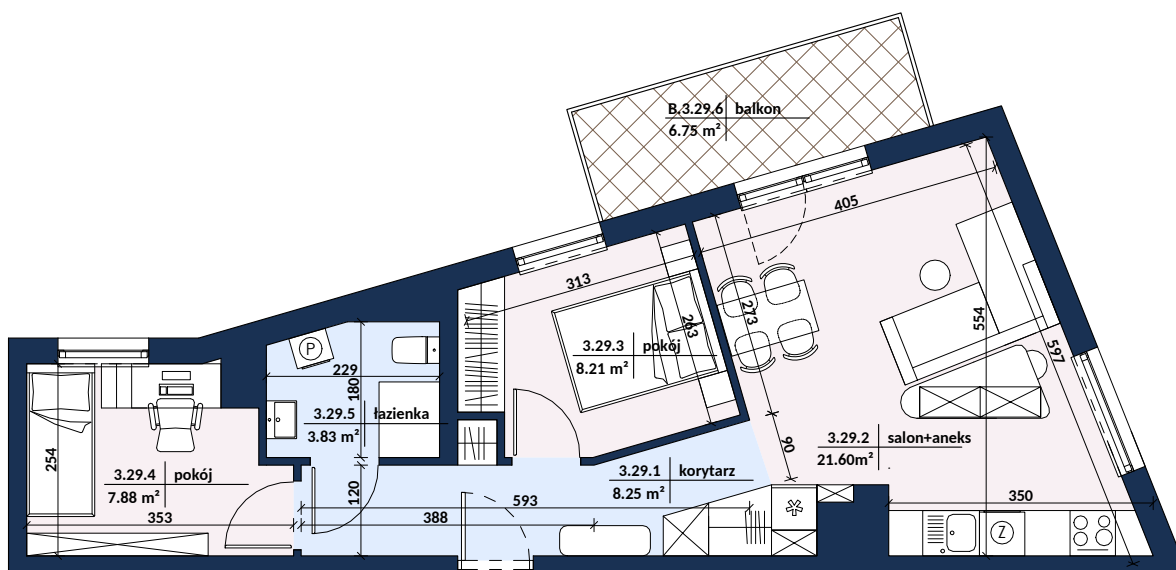

KONTAKT

biuro@alsterhaus.pl
TEL.: 506 550 505

Zestawienie pomieszczeń - III PIĘTRO - LOKAL 29

Numer	Nazwa	Powierzchnia (m ²)
3.29.1	korytarz	8.25
3.29.2	salon+aneks	21.60
3.29.3	pokój	8.21
3.29.4	pokój	7.88
3.29.5	łazienka	3.83
		49.77

B.3.29.6	balkon	6.75
----------	--------	------

0 1 2 3 [m]