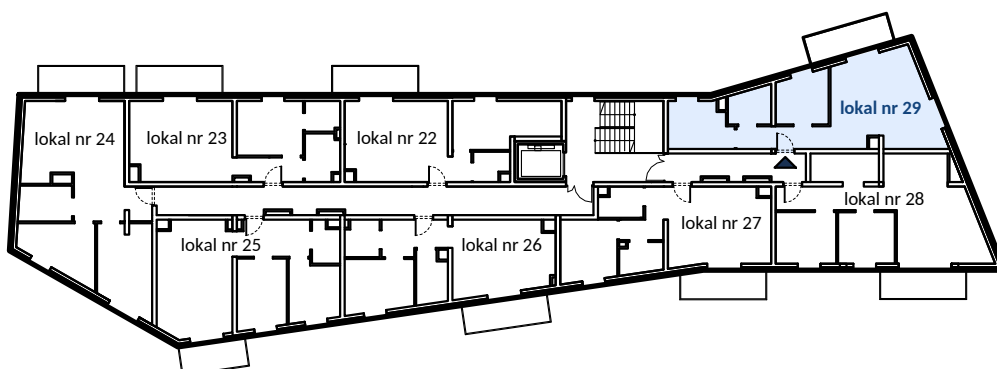

KONTAKT

biuro@alsterhaus.pl
TEL.: 506 550 505

Zestawienie pomieszczeń - III PIĘTRO - LOKAL 29

Numer	Nazwa	Powierzchnia (m ²)
3.29.1	korytarz	8.25
3.29.2	salon+aneks	21.60
3.29.3	pokój	8.21
3.29.4	pokój	7.88
3.29.5	łazienka	3.83
		49.77

B.3.29.6	balkon	6.75
----------	--------	------

0 1 2 3 [m]