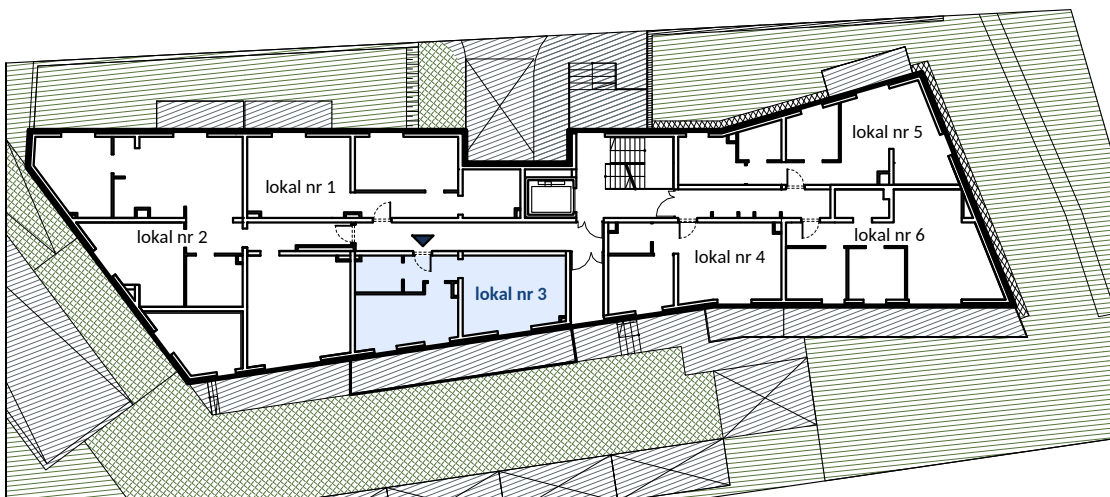

Zestawienie pomieszczeń - PARTER - LOKAL 3

Numer	Nazwa	Powierzchnia (m²)
1.3.1	korytarz	4.35
1.3.2	łazienka	4.62
1.3.3	salon+aneks	20.99
1.3.4	pokój	14.98
		44.94

T.1.3.5	taras	19.30