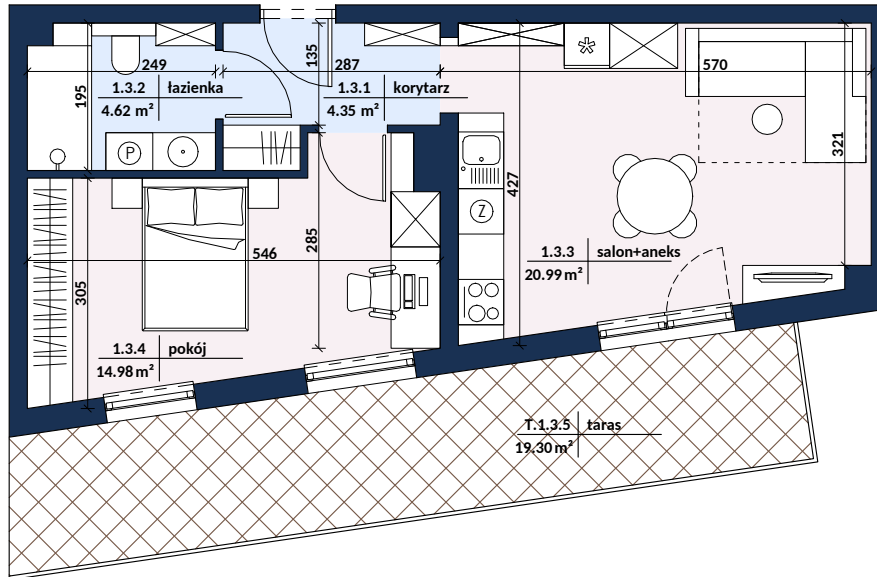

81-469 Gdynia, ul. Kostki Napierskiego 3/1

KONTAKT

biuro@alsterhaus.pl

TEL.: 506 550 505

KARTA LOKALU 3

Zestawienie pomieszczeń - PARTER - LOKAL 3

Numer	Nazwa	Powierzchnia (m ²)
1.3.1	korytarz	4.35
1.3.2	łazienka	4.62
1.3.3	salon+aneks	20.99
1.3.4	pokój	14.98
		44.94

T.1.3.5	taras	19.30
---------	-------	--------------

0 1 2 3 [m]